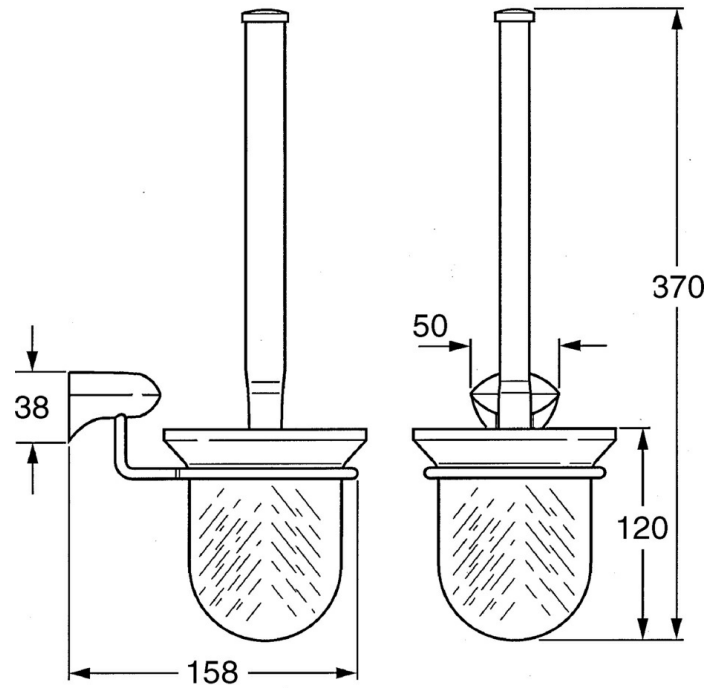

EAN: 4015474533592
static.hansa.com/0333090092

- Badkamer
- Hulpuitrustingen
- Wandmontage

Technische gegevens

Reserveonderdelen

SP03330900

	Naam	Code
2	Toiletborstel Chroom Stopgezet	59911639
2	Toiletborstel Aranja Stopgezet	59911652
2	Toiletborstel Wit Stopgezet	59911649
2.1	Borstel, M 12	59911637
2.3	Glas Glas/Spiegel Stopgezet	59911638