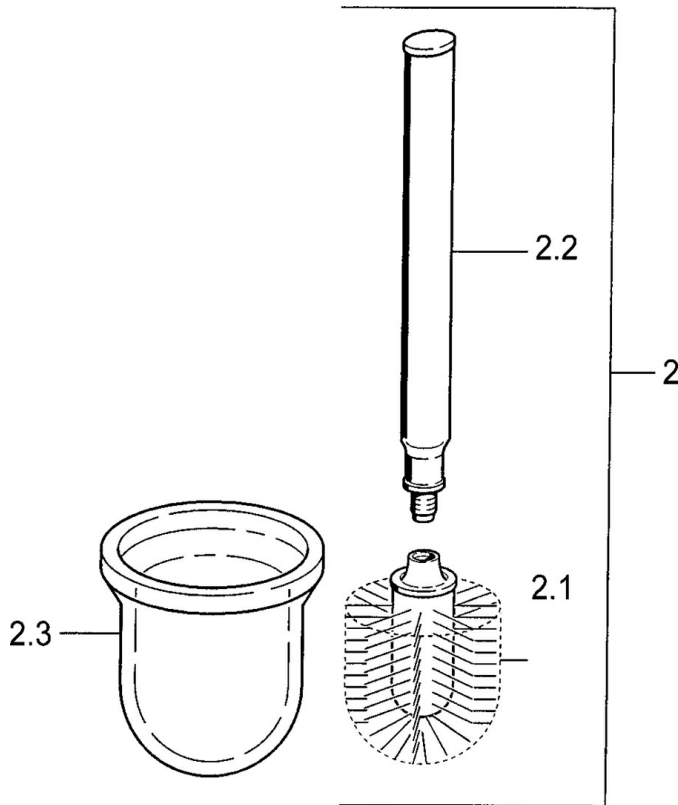

EAN: 4015474533592
static.hansa.com/0333090092

- Badkamer
- Hulpuitrustingen
- Wandmontage

Technische gegevens

Reserveonderdelen

SP03330900

	Naam	Code
2	Toiletborstel Chroom Stopgezet	59911639
2	Toiletborstel Aranja Stopgezet	59911652
2	Toiletborstel Wit Stopgezet	59911649
2.1	Borstel, M 12	59911637
2.3	Glas Glas/Spiegel Stopgezet	59911638