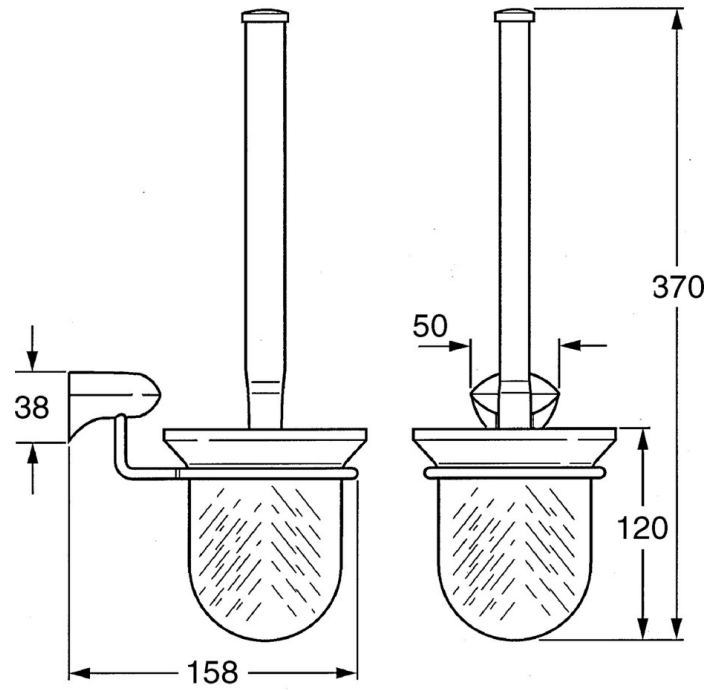

EAN: 4015474533592
static.hansa.com/0333090092

- Bagno
- Accessori
- Montaggio a parete

Dati tecnici

Parti di ricambio

SP03330900

	Nome	Codice
2	WC Portascopino Cromo Fuori produzione	59911639
2	WC Portascopino Aranja Fuori produzione	59911652
2	WC Portascopino Bianco Fuori produzione	59911649
2.1	Spazzolino, M 12	59911637
2.3	Bicchiere Vetro/Specchio Fuori produzione	59911638