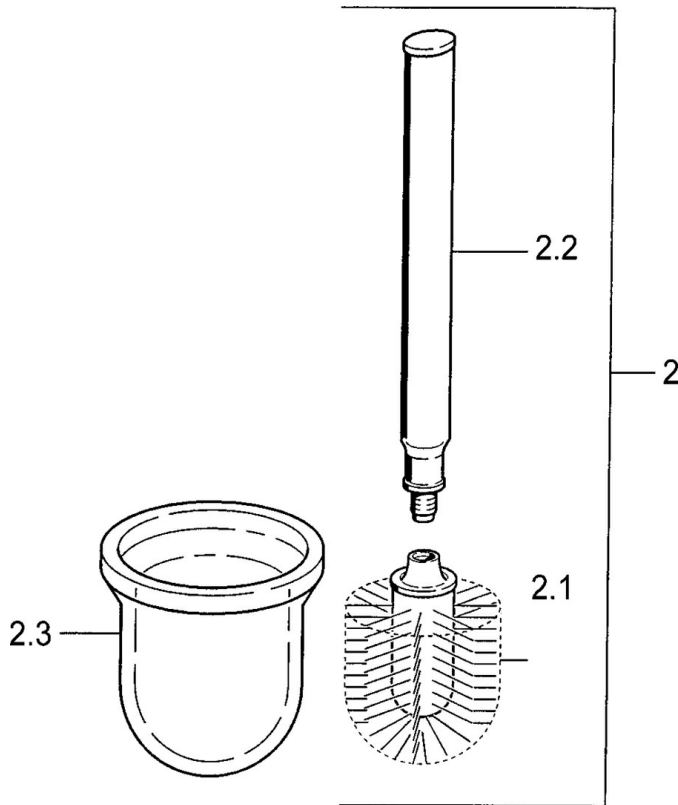

EAN: 4015474533592
static.hansa.com/0333090092

- Bagno
- Accessori
- Montaggio a parete

Dati tecnici

Parti di ricambio

SP03330900

	Nome	Codice
2	WC Portascopino Cromo Fuori produzione	59911639
2	WC Portascopino Aranja Fuori produzione	59911652
2	WC Portascopino Bianco Fuori produzione	59911649
2.1	Spazzolino, M 12	59911637
2.3	Bicchiere Vetro/Specchio Fuori produzione	59911638