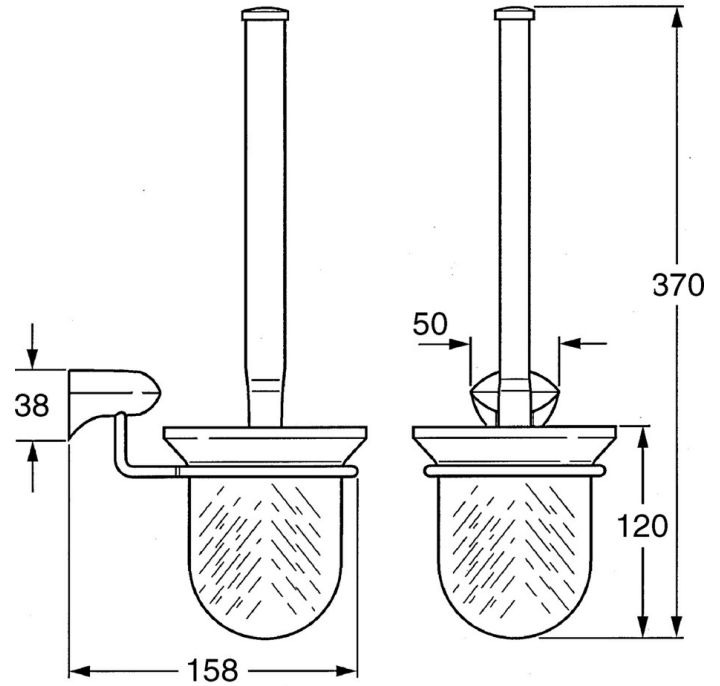

EAN: 4015474533592
static.hansa.com/0333090092

- Salle de bain
- Montage mural
- Equipement auxiliaire

Caractéristiques techniques

Pièces de rechange

SP03330900

	Nom	Code
2	porte-brosse WC Arrêté	59911639
2	porte-brosse WC Aranja Arrêté	59911652
2	porte-brosse WC Blanc Arrêté	59911649
2.1	brosse, M 12	59911637
2.3	Verre Verre/Miroir Arrêté	59911638