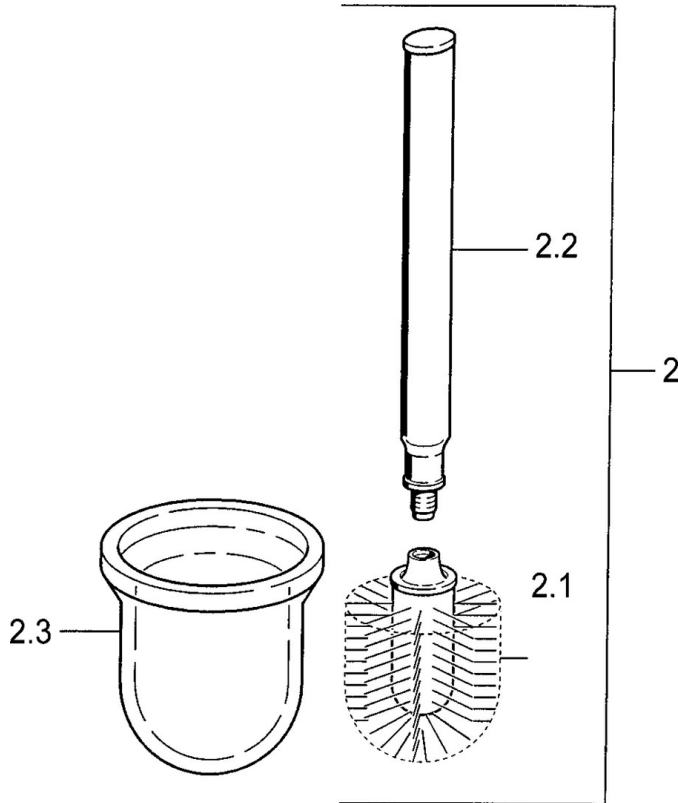

EAN: 4015474533592
static.hansa.com/0333090092

- Salle de bain
- Montage mural
- Equipement auxiliaire

Caractéristiques techniques

Pièces de rechange

SP03330900

	Nom	Code
2	porte-brosse WC Arrêté	59911639
2	porte-brosse WC Aranja Arrêté	59911652
2	porte-brosse WC Blanc Arrêté	59911649
2.1	brosse, M 12	59911637
2.3	Verre Verre/Miroir Arrêté	59911638