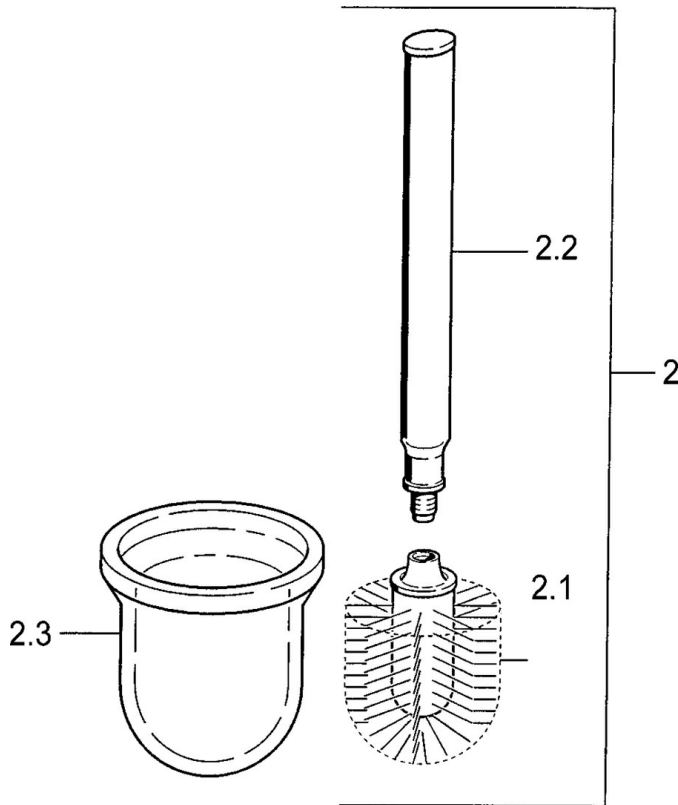

EAN: 4015474533592
static.hansa.com/0333090092

- Badezimmer
- Zubehör
- Wandmontage

Technische Daten

Ersatzteile

SP03330900

	Name	Art.-Nr.
2	Toilettenbürstengarnitur Ausgelaufen	59911639
2	Toilettenbürstengarnitur Aranja Ausgelaufen	59911652
2	Toilettenbürstengarnitur Weiss Ausgelaufen	59911649
2.1	Bürste, M 12	59911637
2.3	Glas Glas/Spiegel Ausgelaufen	59911638