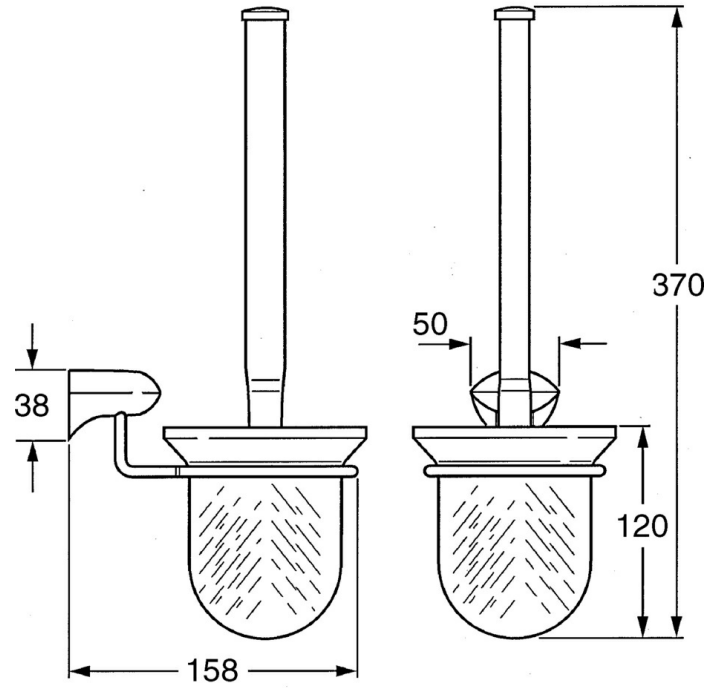

EAN: 4015474533592
static.hansa.com/0333090092

- Badezimmer
- Zubehör
- Wandmontage

Technische Daten

Ersatzteile

SP03330900

	Name	Art.-Nr.
2	Toilettenbürstengarnitur Ausgelaufen	59911639
2	Toilettenbürstengarnitur Aranja Ausgelaufen	59911652
2	Toilettenbürstengarnitur Weiss Ausgelaufen	59911649
2.1	Bürste, M 12	59911637
2.3	Glas Glas/Spiegel Ausgelaufen	59911638