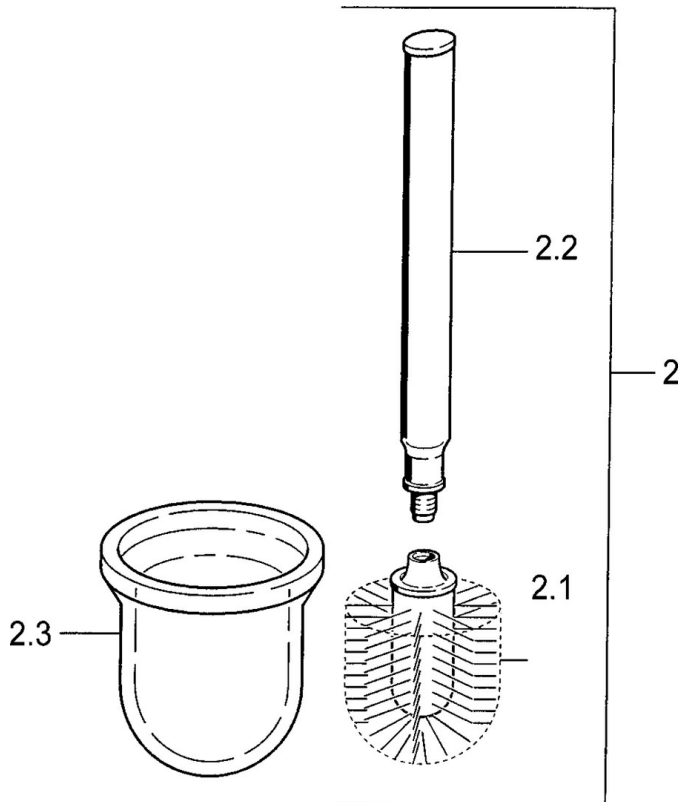

EAN: 4015474533592  
[static.hansa.com/0333090092](http://static.hansa.com/0333090092)

- Koupelna
- Příslušenství
- Montáž na zeď

### SP03330900

	Název	Kód
2	WC brush and holder Ukončeno	59911639
2	WC brush and holder Aranja Ukončeno	59911652
2	WC brush and holder Bílá Ukončeno	59911649
2.1	Štětka, M 12	59911637
2.3	Sklo Sklo/Zrcadlo Ukončeno	59911638