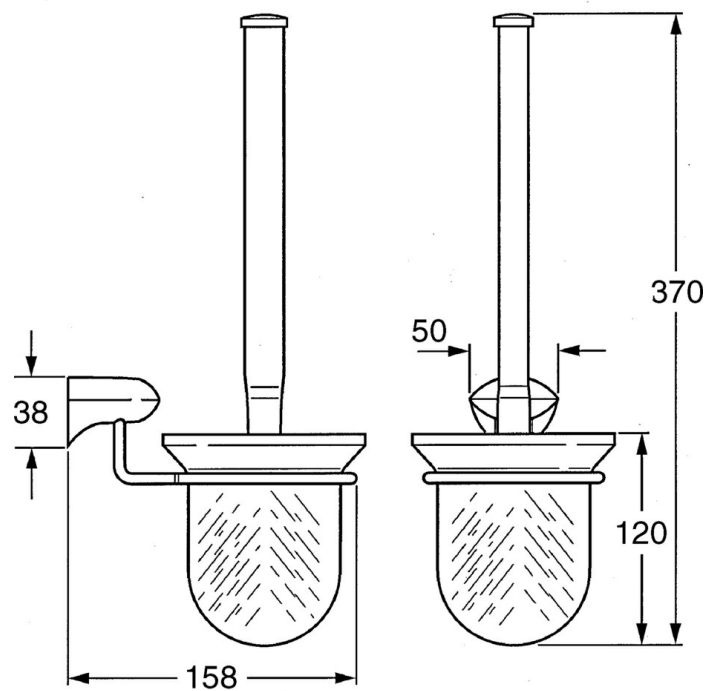

EAN: 4015474533592  
[static.hansa.com/0333090092](http://static.hansa.com/0333090092)

- Koupelna
- Příslušenství
- Montáž na zeď

### SP03330900

	Název	Kód
2	WC brush and holder Ukončeno	59911639
2	WC brush and holder Aranja Ukončeno	59911652
2	WC brush and holder Bílá Ukončeno	59911649
2.1	Štětka, M 12	59911637
2.3	Sklo Sklo/Zrcadlo Ukončeno	59911638