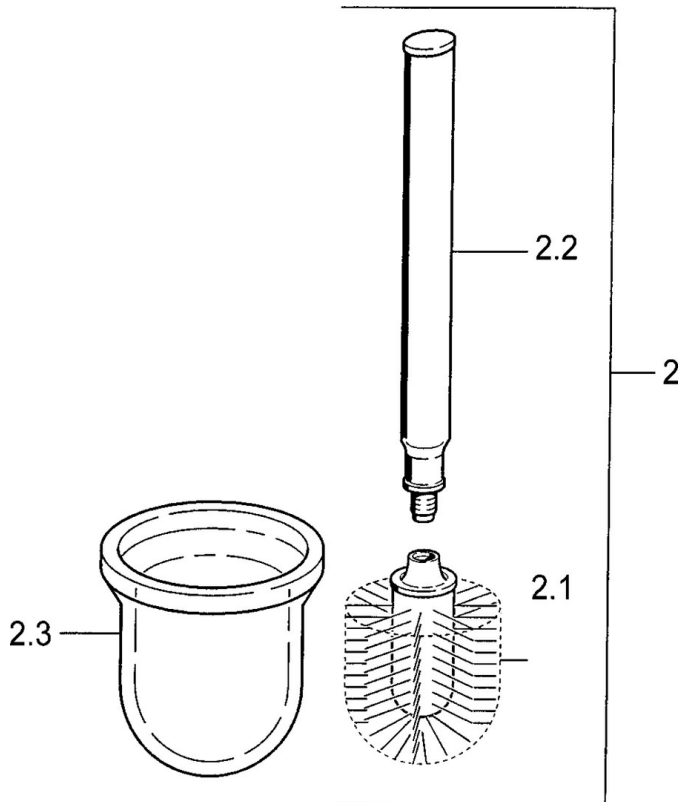

EAN: 4015474533714
static.hansa.com/0333090084

- Kúpeľňa
- Príslušenstvo
- Nástenná montáž
- Čierna

Technické údaje

Náhradné diely

SP03330900

	Názov	Kód
2	Ukončené	59911639
2	Aranja Ukončené	59911652
2	Biela Ukončené	59911649
2.1	, M 12	59911637
2.3	Glass Sklo/Zrkadlo Ukončené	59911638