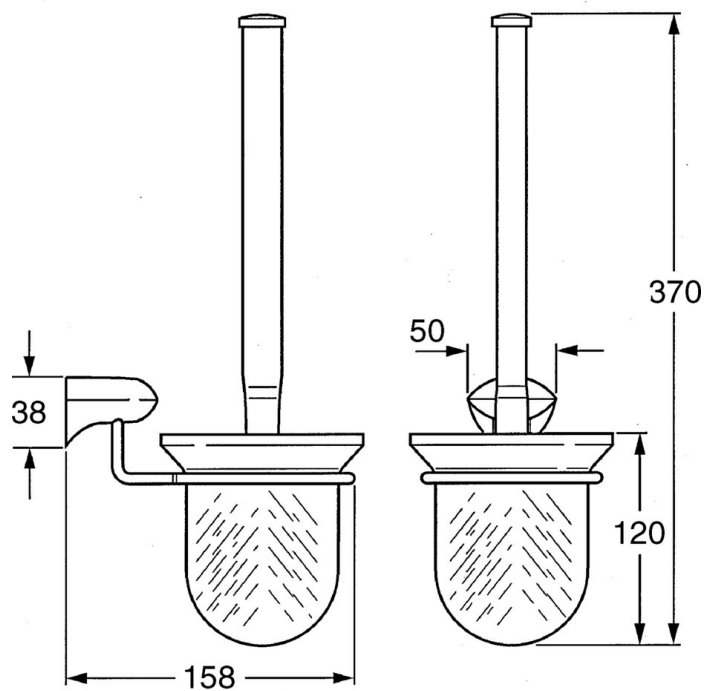

EAN: 4015474533714
static.hansa.com/0333090084

- Kúpeľňa
- Príslušenstvo
- Nástenná montáž
- Čierna

Technické údaje

Náhradné diely

SP03330900

	Názov	Kód
2	Ukončené	59911639
2	Aranja Ukončené	59911652
2	Biela Ukončené	59911649
2.1	, M 12	59911637
2.3	Glass Sklo/Zrkadlo Ukončené	59911638