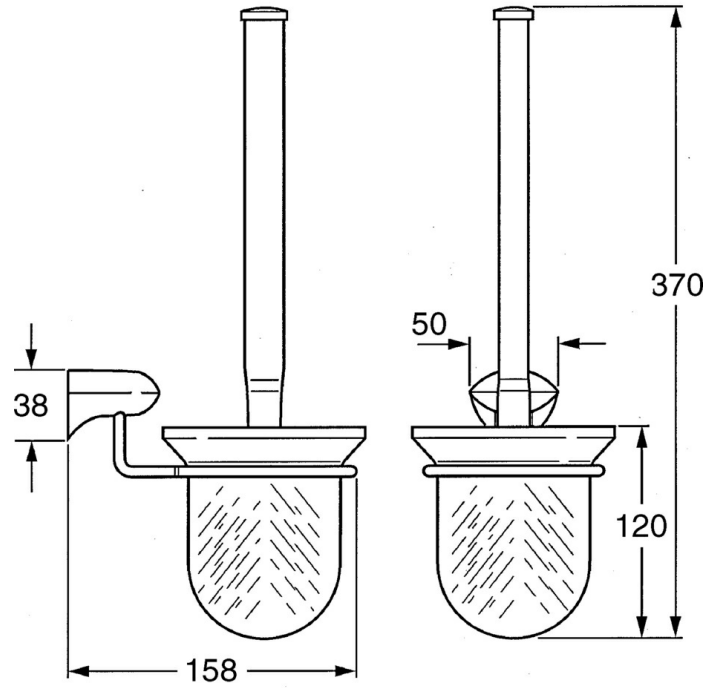

EAN: 4015474533714  
[static.hansa.com/0333090084](https://static.hansa.com/0333090084)

- Badkamer
- Hulpuitrustingen
- Wandmontage
- Zwart

## Technische gegevens

### SP03330900

	Naam	Code
2	Toiletborstel Chroom Stopgezet	59911639
2	Toiletborstel Aranja Stopgezet	59911652
2	Toiletborstel Wit Stopgezet	59911649
2.1	Borstel, M 12	59911637
2.3	Glas Glas/Spiegel Stopgezet	59911638