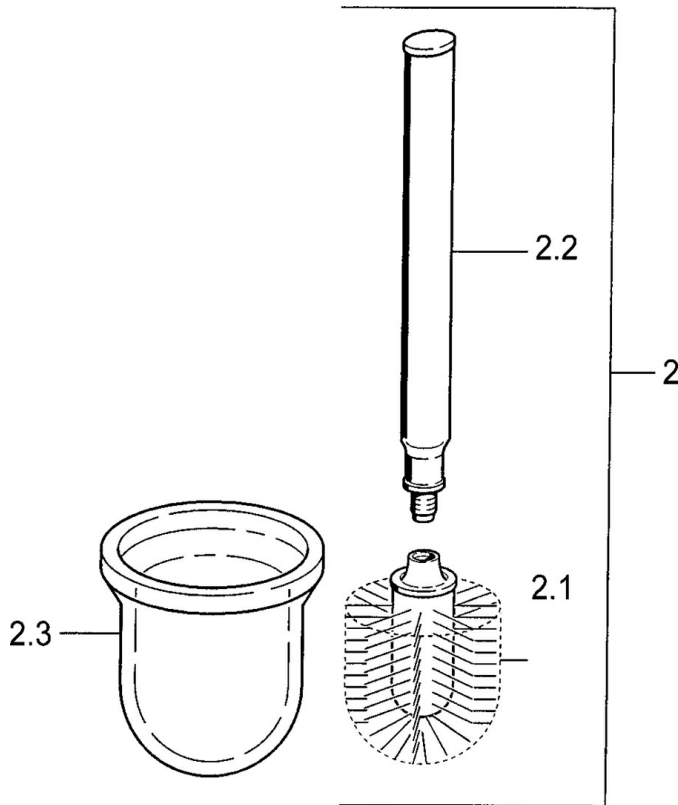

EAN: 4015474533714  
[static.hansa.com/0333090084](https://static.hansa.com/0333090084)

- Badkamer
- Hulpuitrustingen
- Wandmontage
- Zwart

## Technische gegevens

### SP03330900

	Naam	Code
2	Toiletborstel Chroom Stopgezet	59911639
2	Toiletborstel Aranja Stopgezet	59911652
2	Toiletborstel Wit Stopgezet	59911649
2.1	Borstel, M 12	59911637
2.3	Glas Glas/Spiegel Stopgezet	59911638