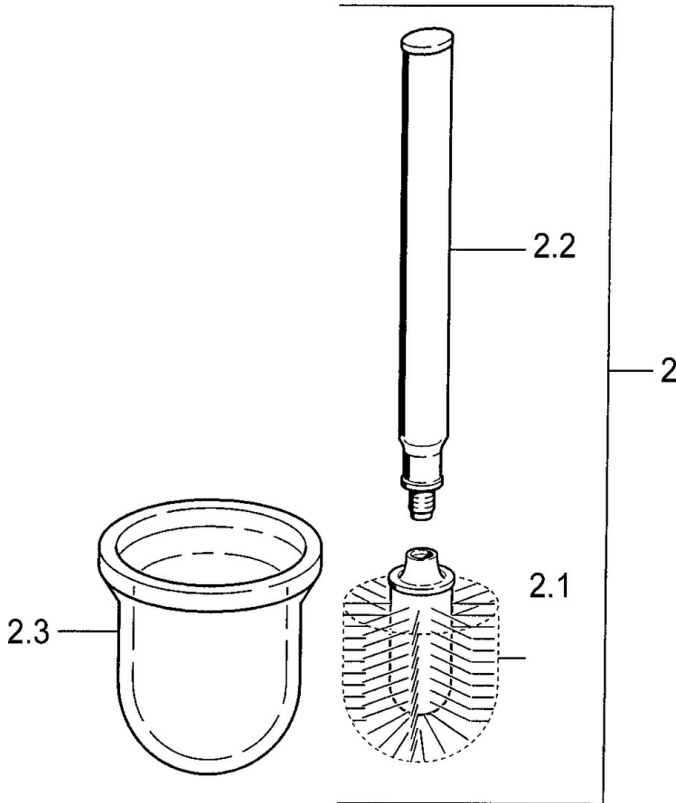

EAN: 4015474533714
static.hansa.com/0333090084

- Bagno
- Accessori
- Montaggio a parete
- Nero

Dati tecnici

Parti di ricambio

SP03330900

	Nome	Codice
2	WC Portascopino Cromo Fuori produzione	59911639
2	WC Portascopino Aranja Fuori produzione	59911652
2	WC Portascopino Bianco Fuori produzione	59911649
2.1	Spazzolino, M 12	59911637
2.3	Bicchiere Vetro/Specchio Fuori produzione	59911638