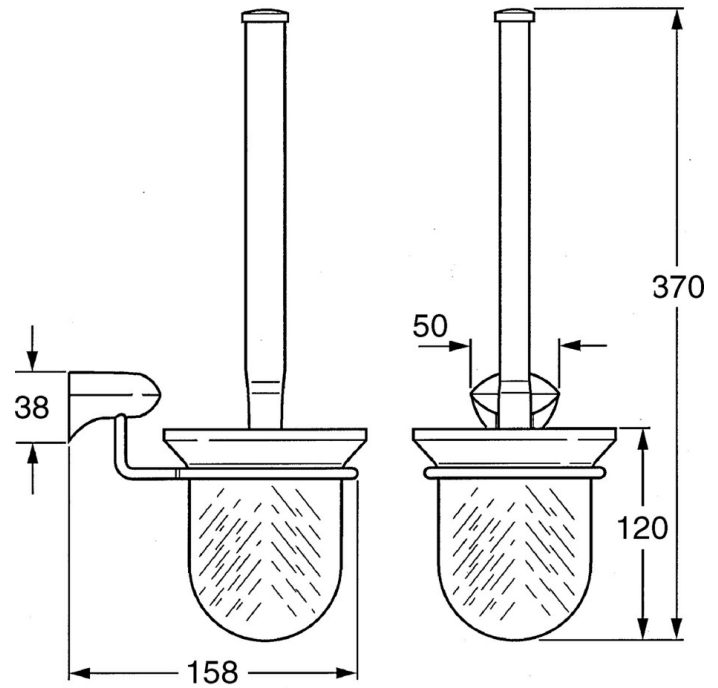

EAN: 4015474533714
static.hansa.com/0333090084

- Bagno
- Accessori
- Montaggio a parete
- Nero

Dati tecnici

Parti di ricambio

SP03330900

	Nome	Codice
2	WC Portascopino Cromo Fuori produzione	59911639
2	WC Portascopino Aranja Fuori produzione	59911652
2	WC Portascopino Bianco Fuori produzione	59911649
2.1	Spazzolino, M 12	59911637
2.3	Bicchiere Vetro/Specchio Fuori produzione	59911638