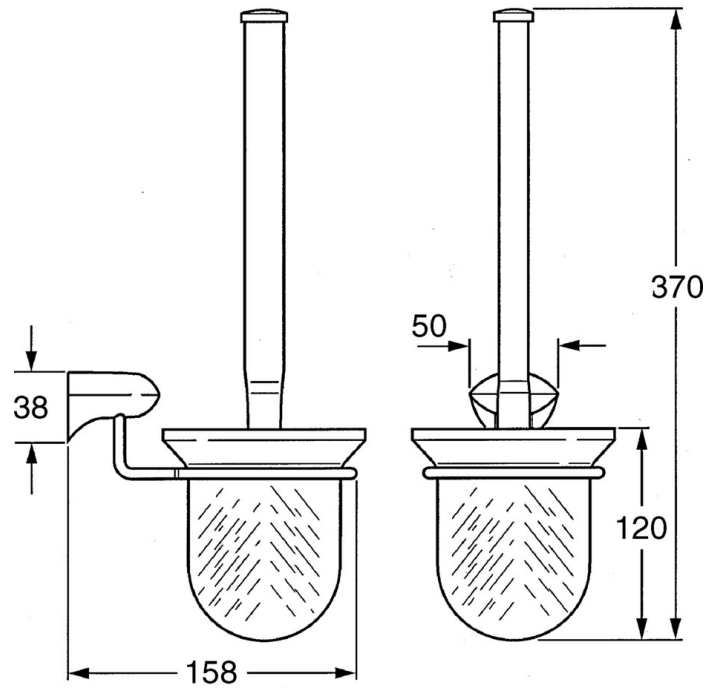

EAN: 4015474533714
static.hansa.com/0333090084

- Salle de bain
- Montage mural
- Equipement auxiliaire
- Noir

Caractéristiques techniques

Pièces de rechange

SP03330900

	Nom	Code
2	porte-brosse WC Arrêté	59911639
2	porte-brosse WC Aranja Arrêté	59911652
2	porte-brosse WC Blanc Arrêté	59911649
2.1	brosse, M 12	59911637
2.3	Verre Verre/Miroir Arrêté	59911638