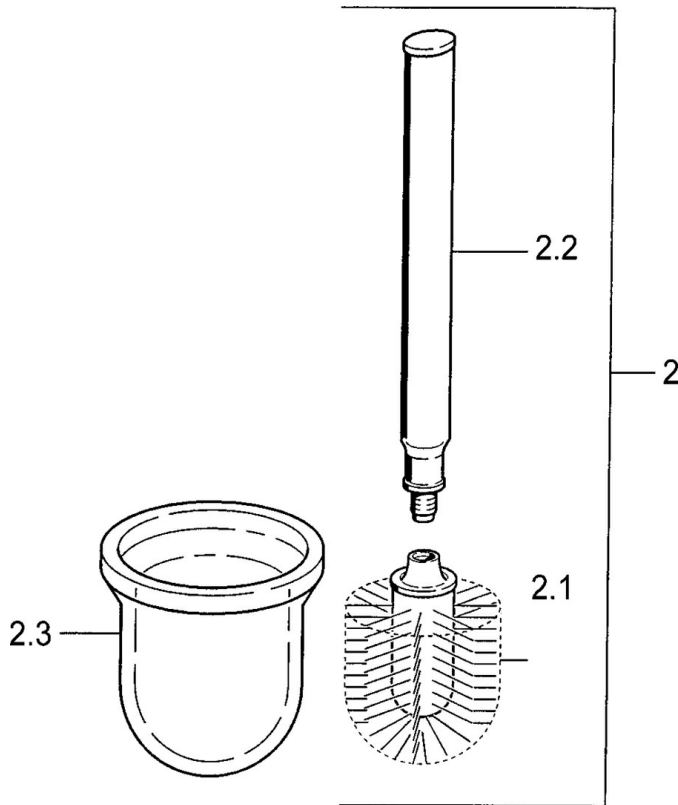

EAN: 4015474533714
static.hansa.com/0333090084

- Salle de bain
- Montage mural
- Equipement auxiliaire
- Noir

Caractéristiques techniques

Pièces de rechange

SP03330900

	Nom	Code
2	porte-brosse WC Arrêté	59911639
2	porte-brosse WC Aranja Arrêté	59911652
2	porte-brosse WC Blanc Arrêté	59911649
2.1	brosse, M 12	59911637
2.3	Verre Verre/Miroir Arrêté	59911638