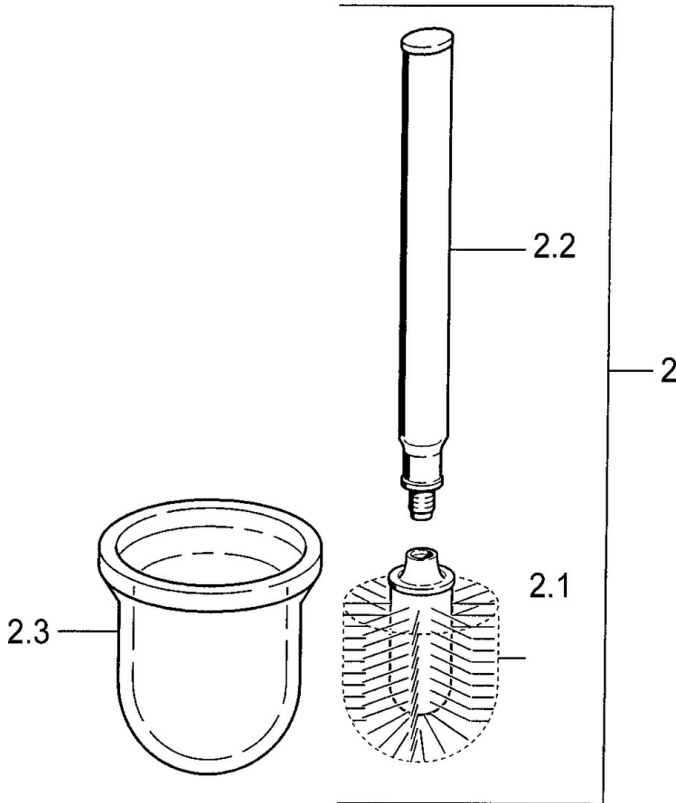

EAN: 4015474533714
static.hansa.com/0333090084

- Badezimmer
- Wandmontage
- Zubehör
- Schwarz

Technische Daten

Ersatzteile

SP03330900

	Name	Art.-Nr.
2	Toilettenbürstengarnitur Ausgelaufen	59911639
2	Toilettenbürstengarnitur Aranja Ausgelaufen	59911652
2	Toilettenbürstengarnitur Weiss Ausgelaufen	59911649
2.1	Bürste, M 12	59911637
2.3	Glas Glas/Spiegel Ausgelaufen	59911638