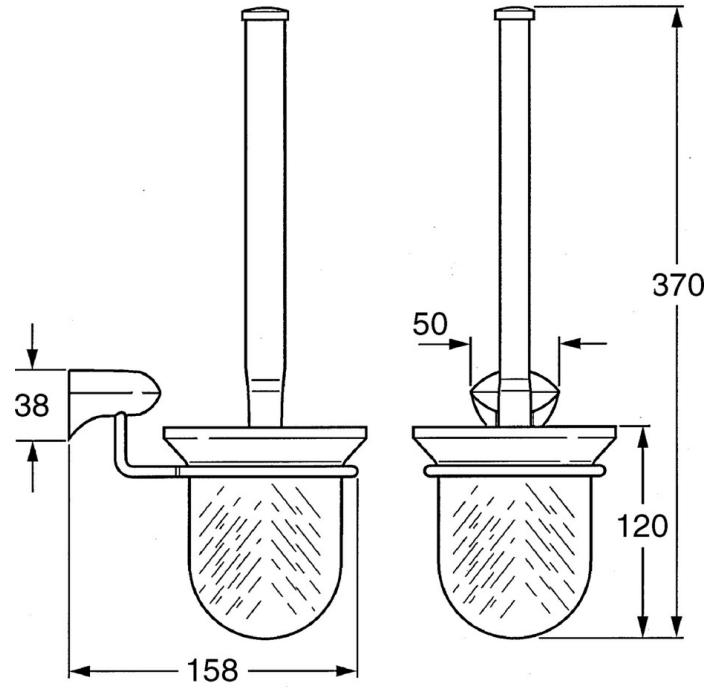

EAN: 4015474533714
static.hansa.com/0333090084

- Badezimmer
- Wandmontage
- Zubehör
- Schwarz

Technische Daten

Ersatzteile

SP03330900

	Name	Art.-Nr.
2	Toilettenbürstengarnitur Ausgelaufen	59911639
2	Toilettenbürstengarnitur Aranja Ausgelaufen	59911652
2	Toilettenbürstengarnitur Weiss Ausgelaufen	59911649
2.1	Bürste, M 12	59911637
2.3	Glas Glas/Spiegel Ausgelaufen	59911638