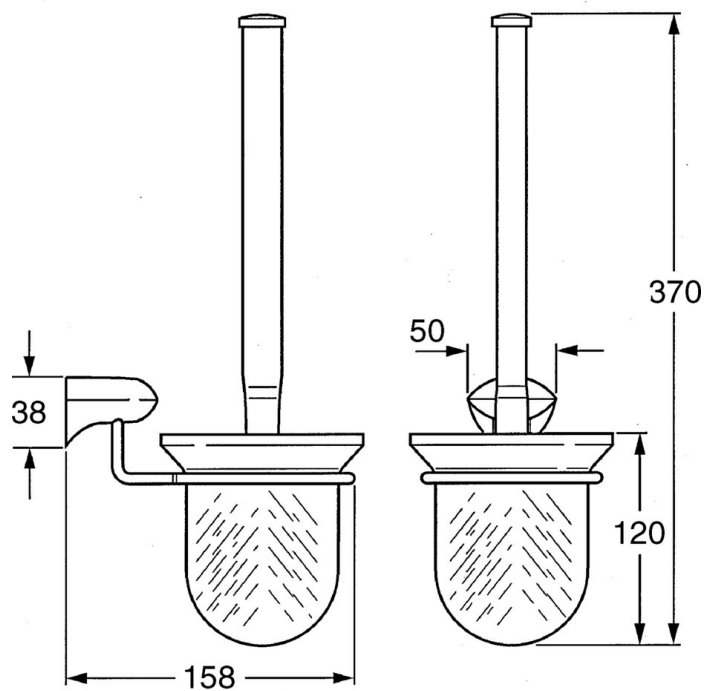

EAN: 4015474533714
static.hansa.com/0333090084

- Koupelna
- Příslušenství
- Montáž na zeď
- Černá

Technické údaje

Náhradní díly

SP03330900

| | Název | Kód |
|-----|-------------------------------------|----------|
| 2 | WC brush and holder Ukončeno | 59911639 |
| 2 | WC brush and holder Aranja Ukončeno | 59911652 |
| 2 | WC brush and holder Bílá Ukončeno | 59911649 |
| 2.1 | Štětka, M 12 | 59911637 |
| 2.3 | Sklo Sklo/Zrcadlo Ukončeno | 59911638 |