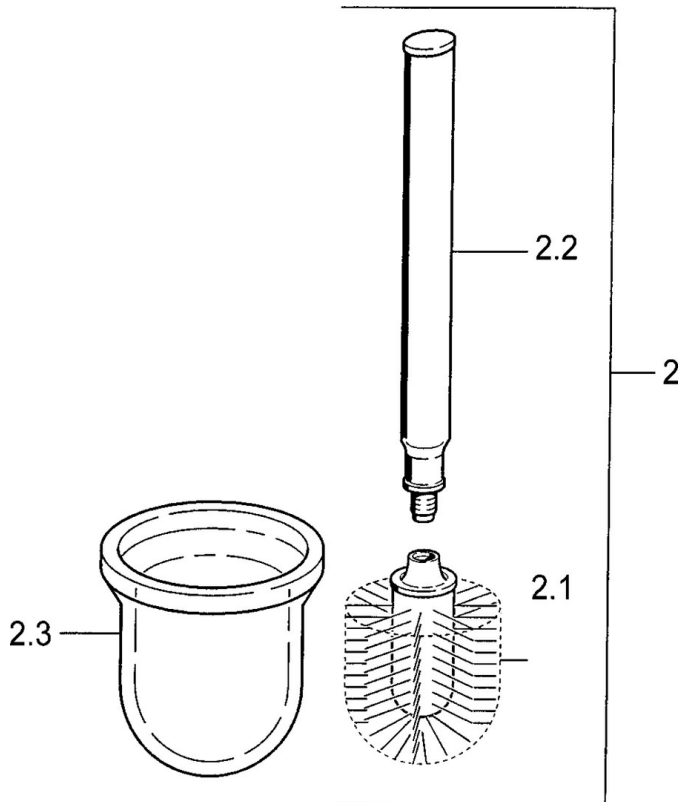

EAN: 4015474533714
static.hansa.com/0333090084

- Koupelna
- Příslušenství
- Montáž na zeď
- Černá

Technické údaje

Náhradní díly

SP03330900

| | Název | Kód |
|-----|-------------------------------------|----------|
| 2 | WC brush and holder Ukončeno | 59911639 |
| 2 | WC brush and holder Aranja Ukončeno | 59911652 |
| 2 | WC brush and holder Bílá Ukončeno | 59911649 |
| 2.1 | Štětka, M 12 | 59911637 |
| 2.3 | Sklo Sklo/Zrcadlo Ukončeno | 59911638 |