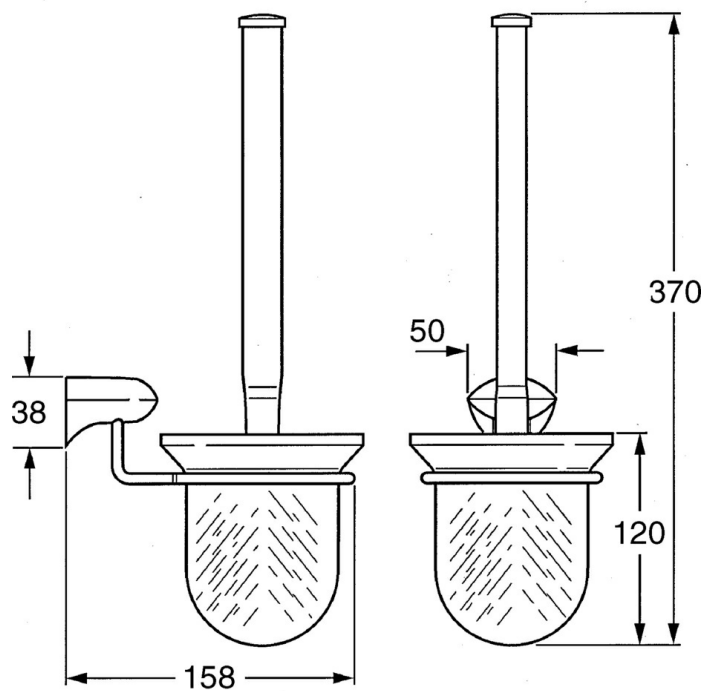

EAN: 4015474533684
static.hansa.com/0333090082

- Kúpeľňa
- Príslušenstvo
- Nástenná montáž
- Biela

Technické údaje

Náhradné diely

SP03330900

	Názov	Kód
2	Ukončené	59911639
2	Aranja Ukončené	59911652
2	Biela Ukončené	59911649
2.1	, M 12	59911637
2.3	Glass Sklo/Zrkadlo Ukončené	59911638