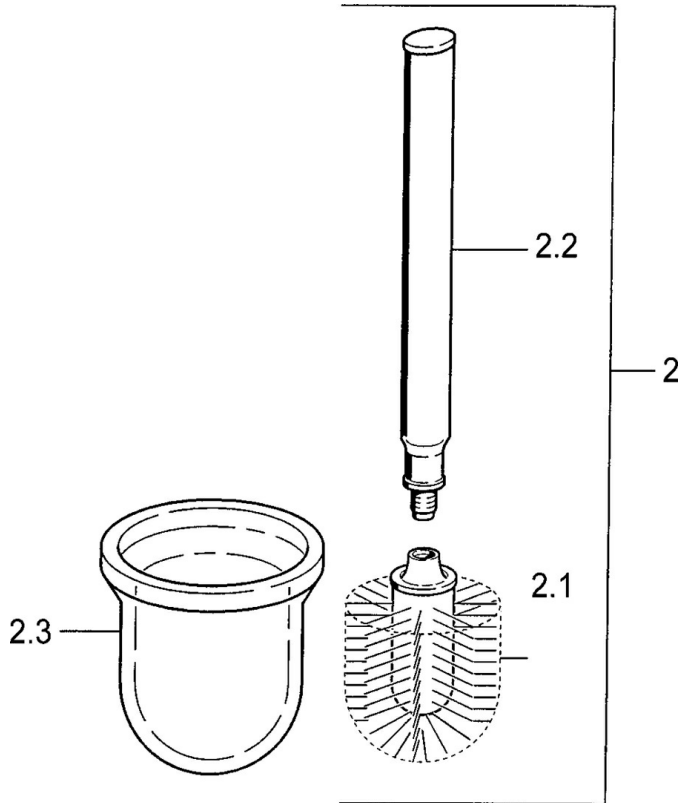

EAN: 4015474533684
static.hansa.com/0333090082

- Kúpeľňa
- Príslušenstvo
- Nástenná montáž
- Biela

Technické údaje

Náhradné diely

SP03330900

	Názov	Kód
2	Ukončené	59911639
2	Aranja Ukončené	59911652
2	Biela Ukončené	59911649
2.1	, M 12	59911637
2.3	Glass Sklo/Zrkadlo Ukončené	59911638