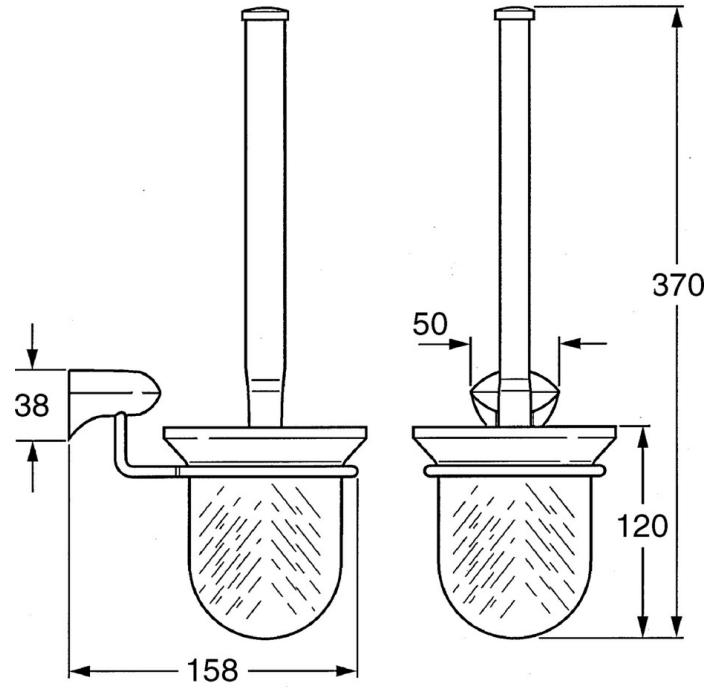

EAN: 4015474533684
static.hansa.com/0333090082

- Badkamer
- Hulpuitrustingen
- Wandmontage
- Wit

Technische gegevens

Reserveonderdelen

SP03330900

	Naam	Code
2	Toiletborstel Chroom Stopgezet	59911639
2	Toiletborstel Aranja Stopgezet	59911652
2	Toiletborstel Wit Stopgezet	59911649
2.1	Borstel, M 12	59911637
2.3	Glas Glas/Spiegel Stopgezet	59911638