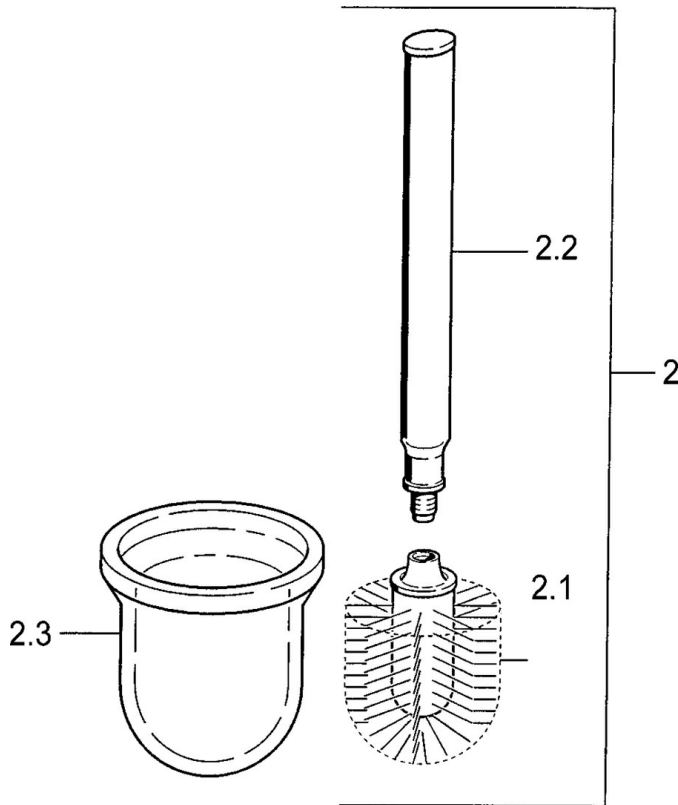

EAN: 4015474533684
static.hansa.com/0333090082

- Badkamer
- Hulpuitrustingen
- Wandmontage
- Wit

Technische gegevens

Reserveonderdelen

SP03330900

	Naam	Code
2	Toiletborstel Chroom Stopgezet	59911639
2	Toiletborstel Aranja Stopgezet	59911652
2	Toiletborstel Wit Stopgezet	59911649
2.1	Borstel, M 12	59911637
2.3	Glas Glas/Spiegel Stopgezet	59911638