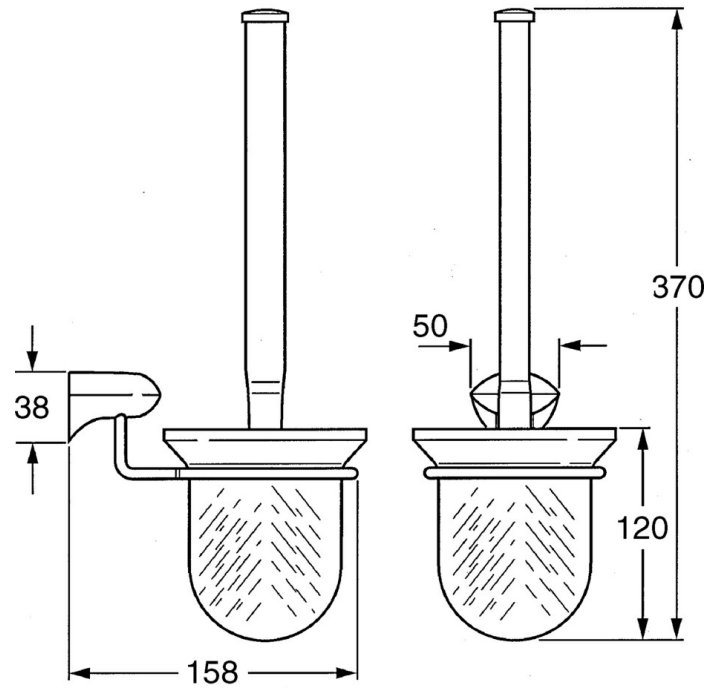

EAN: 4015474533684
static.hansa.com/0333090082

- Bagno
- Accessori
- Montaggio a parete
- Bianco

Dati tecnici

Parti di ricambio

SP03330900

	Nome	Codice
2	WC Portascopino Cromo Fuori produzione	59911639
2	WC Portascopino Aranja Fuori produzione	59911652
2	WC Portascopino Bianco Fuori produzione	59911649
2.1	Spazzolino, M 12	59911637
2.3	Bicchiere Vetro/Specchio Fuori produzione	59911638