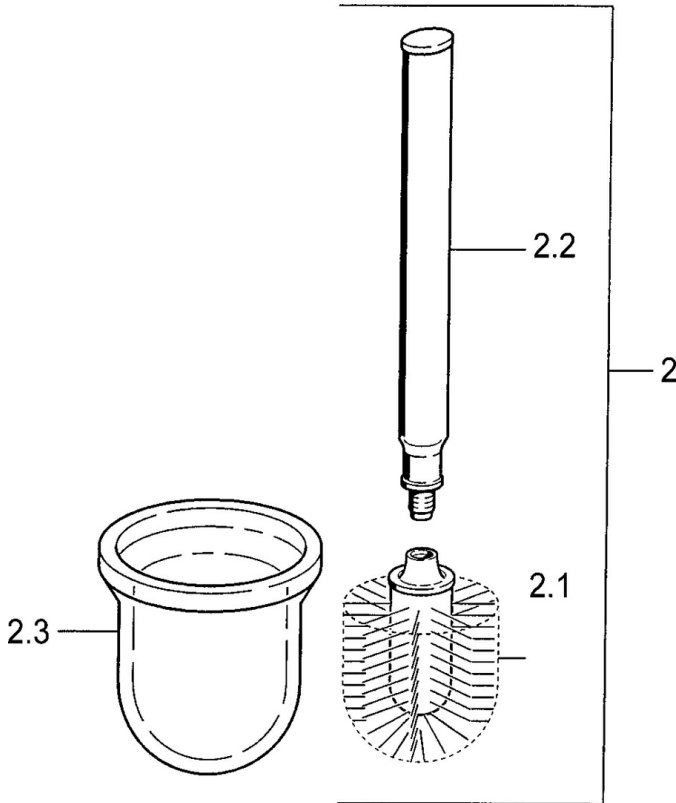

EAN: 4015474533684
static.hansa.com/0333090082

- Bagno
- Accessori
- Montaggio a parete
- Bianco

Dati tecnici

Parti di ricambio

SP03330900

	Nome	Codice
2	WC Portascopino Cromo Fuori produzione	59911639
2	WC Portascopino Aranja Fuori produzione	59911652
2	WC Portascopino Bianco Fuori produzione	59911649
2.1	Spazzolino, M 12	59911637
2.3	Bicchiere Vetro/Specchio Fuori produzione	59911638