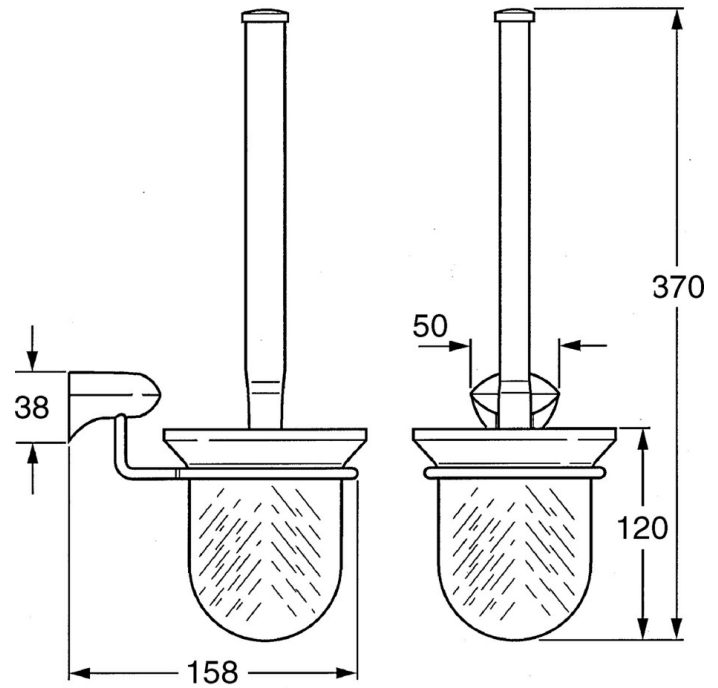

EAN: 4015474533684
static.hansa.com/0333090082

- Salle de bain
- Montage mural
- Equipement auxiliaire
- Blanc

Caractéristiques techniques

Pièces de rechange

SP03330900

	Nom	Code
2	porte-brosse WC Arrêté	59911639
2	porte-brosse WC Aranja Arrêté	59911652
2	porte-brosse WC Blanc Arrêté	59911649
2.1	brosse, M 12	59911637
2.3	Verre Verre/Miroir Arrêté	59911638