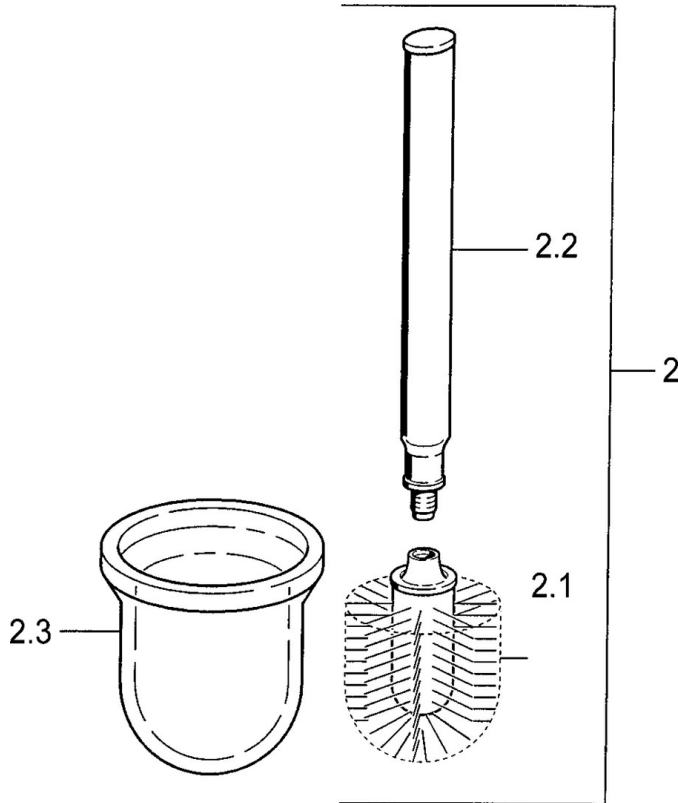

EAN: 4015474533684
static.hansa.com/0333090082

- Salle de bain
- Montage mural
- Equipement auxiliaire
- Blanc

Caractéristiques techniques

Pièces de rechange

SP03330900

	Nom	Code
2	porte-brosse WC Arrêté	59911639
2	porte-brosse WC Aranja Arrêté	59911652
2	porte-brosse WC Blanc Arrêté	59911649
2.1	brosse, M 12	59911637
2.3	Verre Verre/Miroir Arrêté	59911638