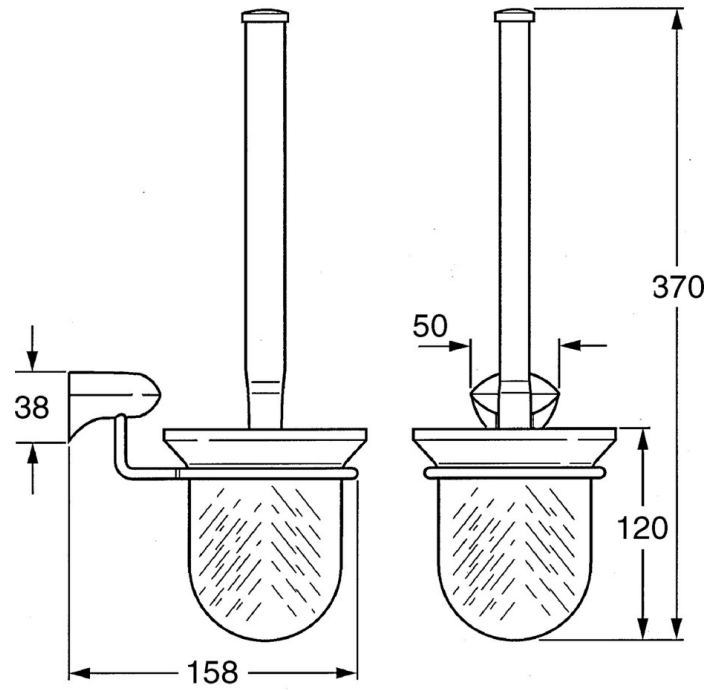

EAN: 4015474533684
static.hansa.com/0333090082

- Badezimmer
- Zubehör
- Wandmontage
- Weiss

Technische Daten

Ersatzteile

SP03330900

	Name	Art.-Nr.
2	Toilettenbürstengarnitur Ausgelaufen	59911639
2	Toilettenbürstengarnitur Aranja Ausgelaufen	59911652
2	Toilettenbürstengarnitur Weiss Ausgelaufen	59911649
2.1	Bürste, M 12	59911637
2.3	Glas Glas/Spiegel Ausgelaufen	59911638