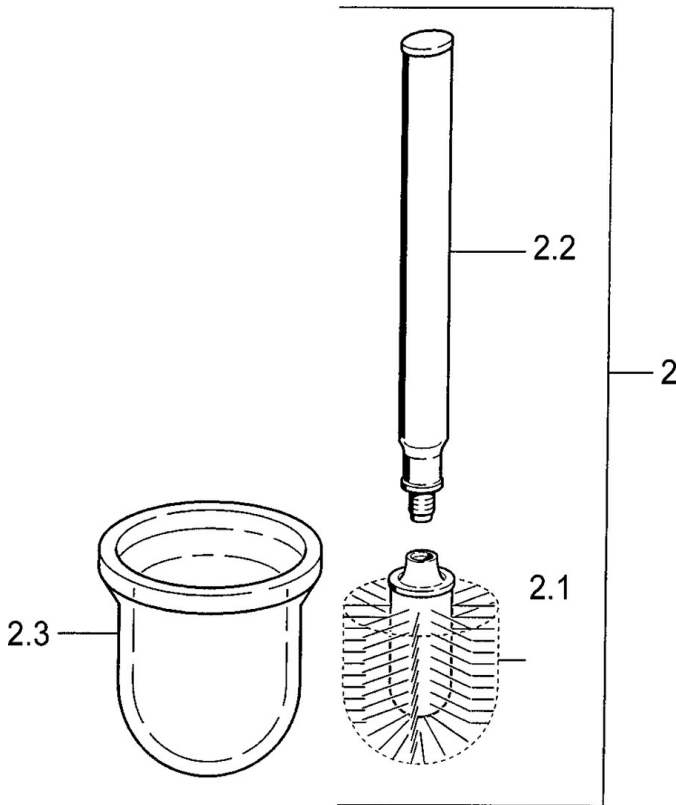

EAN: 4015474533684
static.hansa.com/0333090082

- Badezimmer
- Zubehör
- Wandmontage
- Weiss

Technische Daten

Ersatzteile

SP03330900

	Name	Art.-Nr.
2	Toilettenbürstengarnitur Ausgelaufen	59911639
2	Toilettenbürstengarnitur Aranja Ausgelaufen	59911652
2	Toilettenbürstengarnitur Weiss Ausgelaufen	59911649
2.1	Bürste, M 12	59911637
2.3	Glas Glas/Spiegel Ausgelaufen	59911638