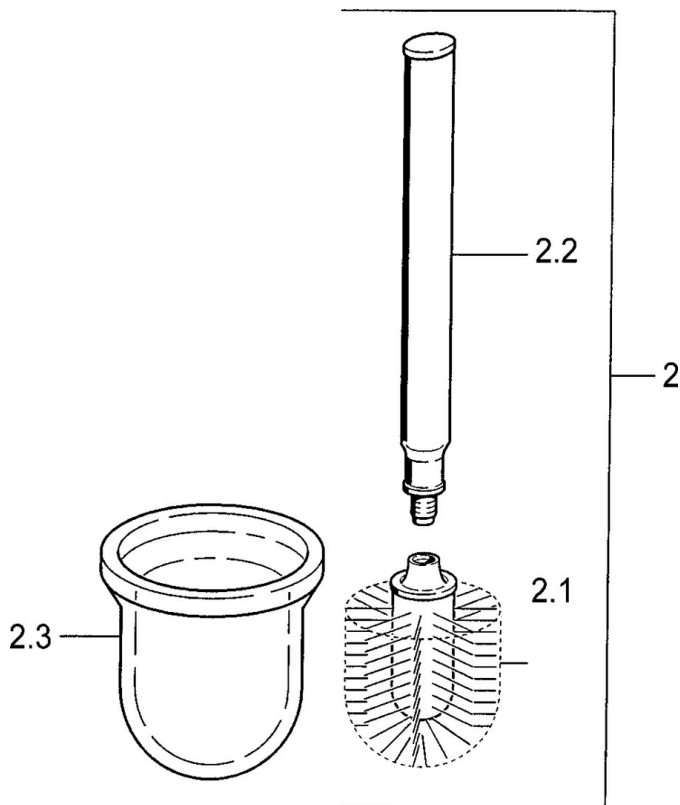

EAN: 4015474533684
static.hansa.com/0333090082

- Koupelna
- Příslušenství
- Montáž na zeď
- Bílá

Technické údaje

Náhradní díly

SP03330900

	Název	Kód
2	WC brush and holder Ukončeno	59911639
2	WC brush and holder Aranja Ukončeno	59911652
2	WC brush and holder Bílá Ukončeno	59911649
2.1	Štětka, M 12	59911637
2.3	Sklo Sklo/Zrcadlo Ukončeno	59911638