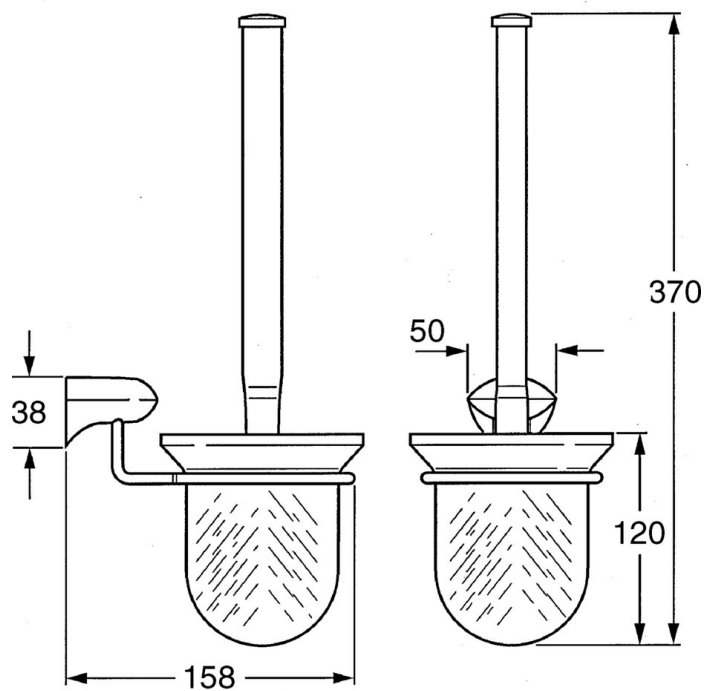

EAN: 4015474533684
static.hansa.com/0333090082

- Koupelna
- Příslušenství
- Montáž na zeď
- Bílá

Technické údaje

Náhradní díly

SP03330900

	Název	Kód
2	WC brush and holder Ukončeno	59911639
2	WC brush and holder Aranja Ukončeno	59911652
2	WC brush and holder Bílá Ukončeno	59911649
2.1	Štětka, M 12	59911637
2.3	Sklo Sklo/Zrcadlo Ukončeno	59911638