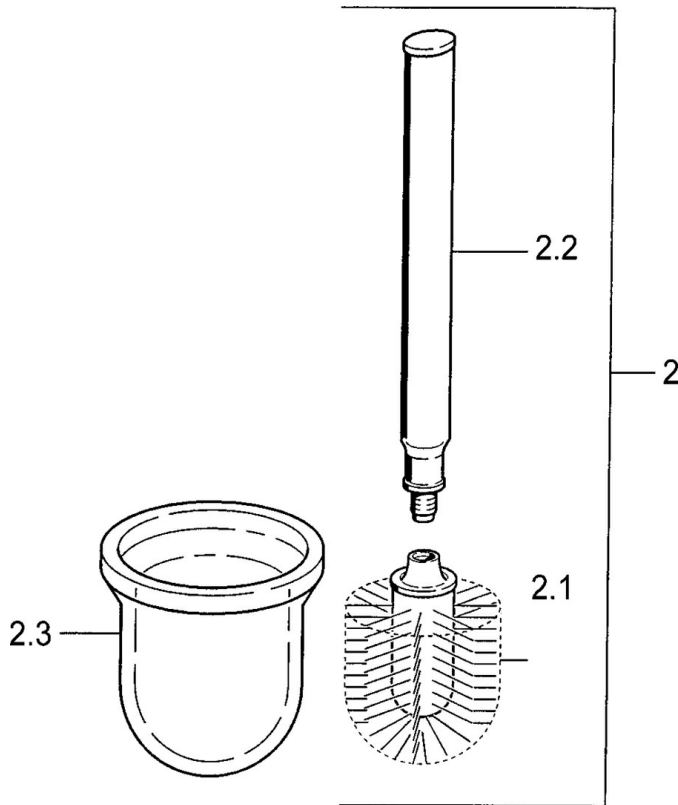

EAN: 4015474533776  
[static.hansa.com/0333090040](http://static.hansa.com/0333090040)

- Badkamer
- Hulpuitrustingen
- Wandmontage
- Aranja

### Technische gegevens

### SP03330900

	Naam	Code
2	Toiletborstel Chroom Stopgezet	59911639
2	Toiletborstel Aranja Stopgezet	59911652
2	Toiletborstel Wit Stopgezet	59911649
2.1	Borstel, M 12	59911637
2.3	Glas Glas/Spiegel Stopgezet	59911638