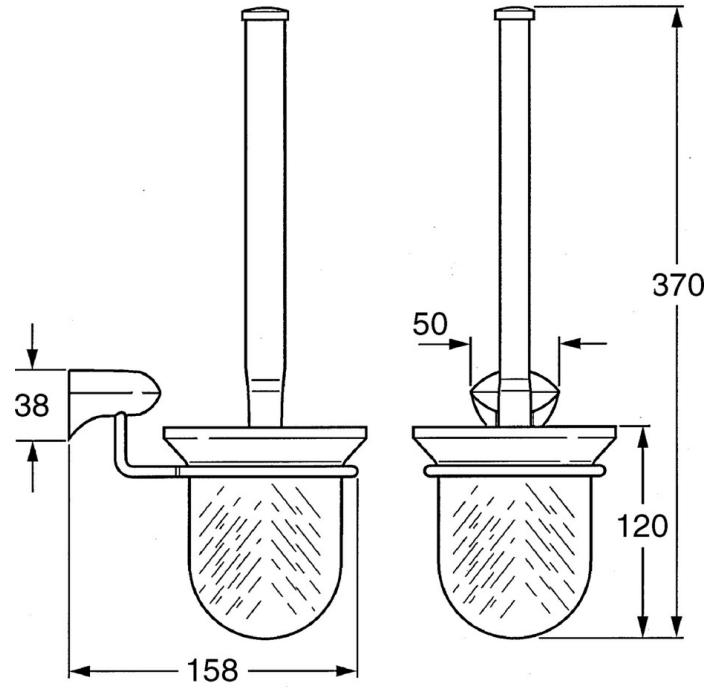

EAN: 4015474533776  
[static.hansa.com/0333090040](http://static.hansa.com/0333090040)

- Badkamer
- Hulpuitrustingen
- Wandmontage
- Aranja

### Technische gegevens

### SP03330900

	Naam	Code
2	Toiletborstel Chroom Stopgezet	59911639
2	Toiletborstel Aranja Stopgezet	59911652
2	Toiletborstel Wit Stopgezet	59911649
2.1	Borstel, M 12	59911637
2.3	Glas Glas/Spiegel Stopgezet	59911638