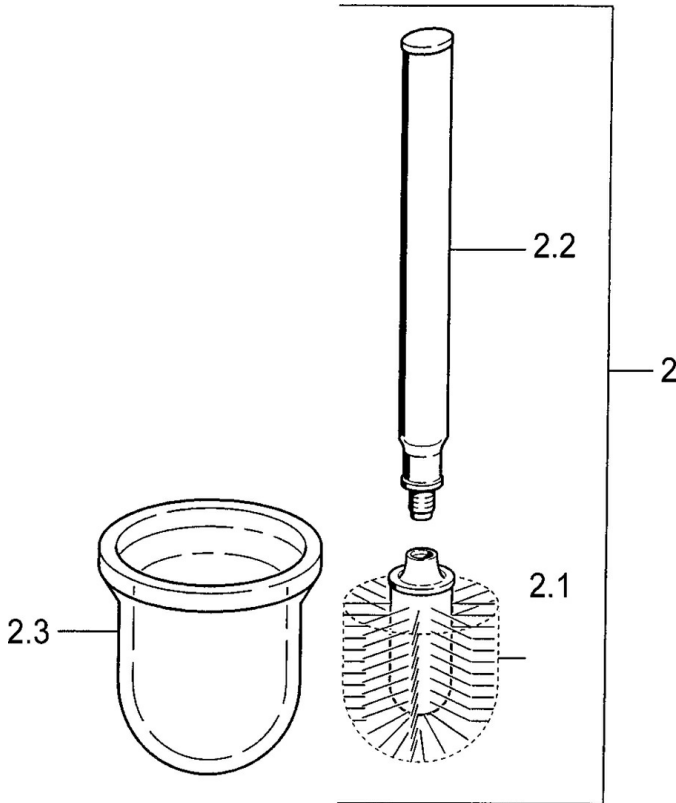

EAN: 4015474533776
static.hansa.com/0333090040

- Bagno
- Accessori
- Montaggio a parete
- Aranja

Dati tecnici

Parti di ricambio

SP03330900

	Nome	Codice
2	WC Portascopino Cromo Fuori produzione	59911639
2	WC Portascopino Aranja Fuori produzione	59911652
2	WC Portascopino Bianco Fuori produzione	59911649
2.1	Spazzolino, M 12	59911637
2.3	Bicchiere Vetro/Specchio Fuori produzione	59911638