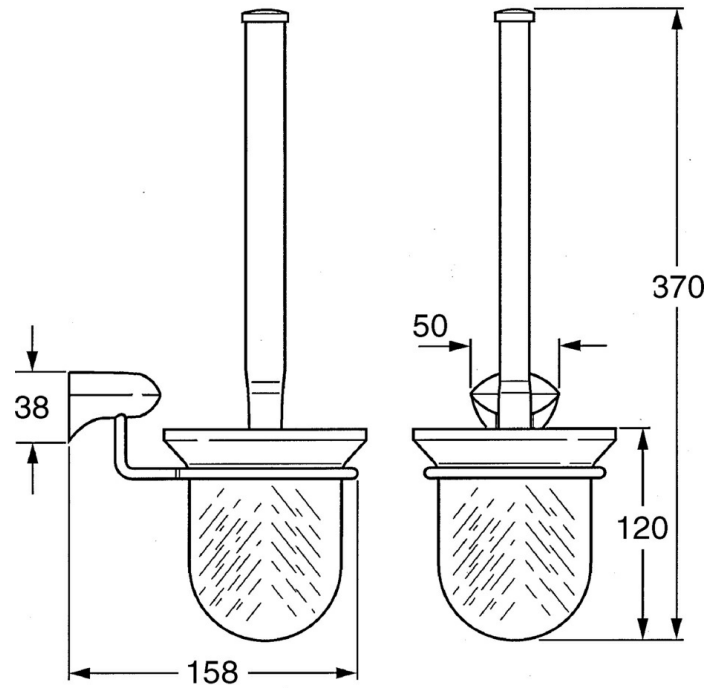

EAN: 4015474533776
static.hansa.com/0333090040

- Bagno
- Accessori
- Montaggio a parete
- Aranja

Dati tecnici

Parti di ricambio

SP03330900

	Nome	Codice
2	WC Portascopino Cromo Fuori produzione	59911639
2	WC Portascopino Aranja Fuori produzione	59911652
2	WC Portascopino Bianco Fuori produzione	59911649
2.1	Spazzolino, M 12	59911637
2.3	Bicchiere Vetro/Specchio Fuori produzione	59911638