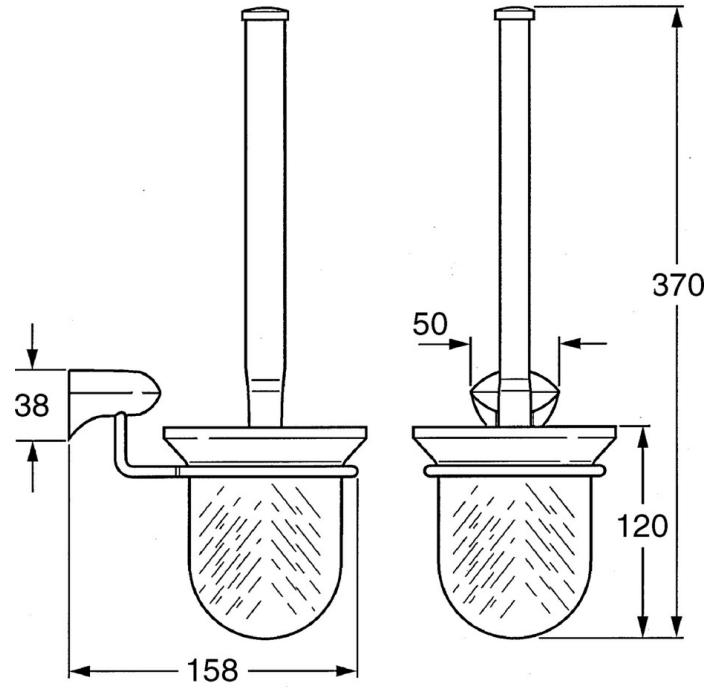

EAN: 4015474533776
static.hansa.com/0333090040

- Salle de bain
- Montage mural
- Equipement auxiliaire
- Aranja

Caractéristiques techniques

Pièces de rechange

SP03330900

	Nom	Code
2	porte-brosse WC Arrêté	59911639
2	porte-brosse WC Aranja Arrêté	59911652
2	porte-brosse WC Blanc Arrêté	59911649
2.1	brosse, M 12	59911637
2.3	Verre Verre/Miroir Arrêté	59911638