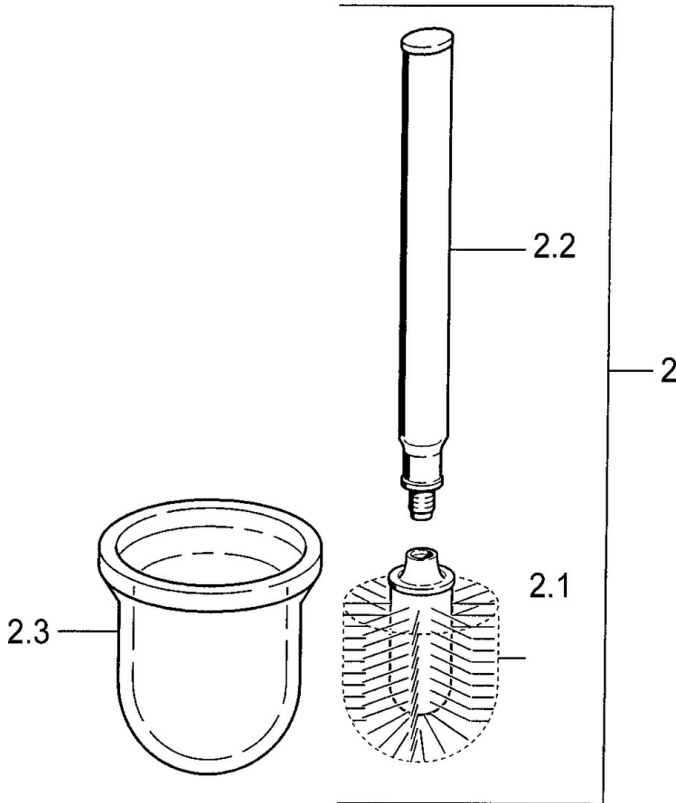

EAN: 4015474533776
static.hansa.com/0333090040

- Salle de bain
- Montage mural
- Equipement auxiliaire
- Aranja

Caractéristiques techniques

Pièces de rechange

SP03330900

	Nom	Code
2	porte-brosse WC Arrêté	59911639
2	porte-brosse WC Aranja Arrêté	59911652
2	porte-brosse WC Blanc Arrêté	59911649
2.1	brosse, M 12	59911637
2.3	Verre Verre/Miroir Arrêté	59911638