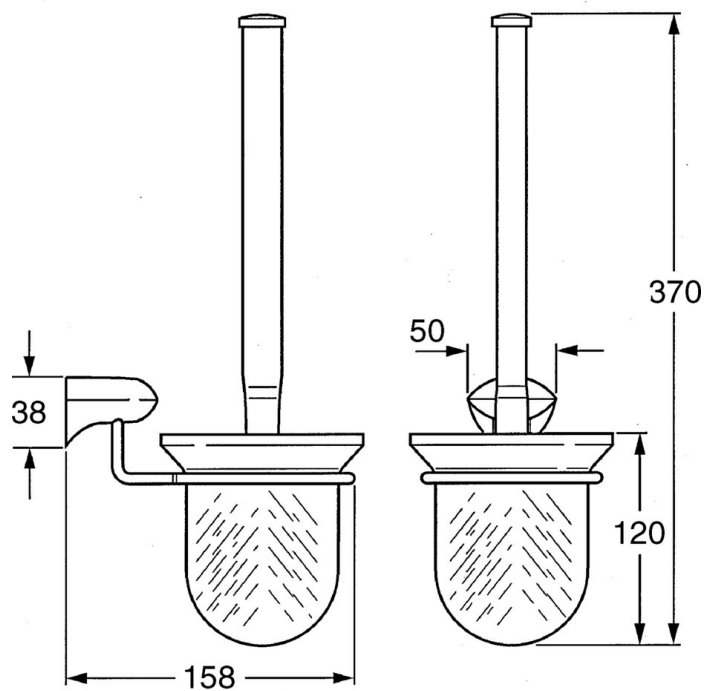

EAN: 4015474533776  
[static.hansa.com/0333090040](https://static.hansa.com/0333090040)

- Koupelna
- Příslušenství
- Montáž na zeď
- Aranž

### SP03330900

	Název	Kód
2	WC brush and holder Ukončeno	59911639
2	WC brush and holder Aranja Ukončeno	59911652
2	WC brush and holder Bílá Ukončeno	59911649
2.1	Štětka, M 12	59911637
2.3	Sklo Sklo/Zrcadlo Ukončeno	59911638