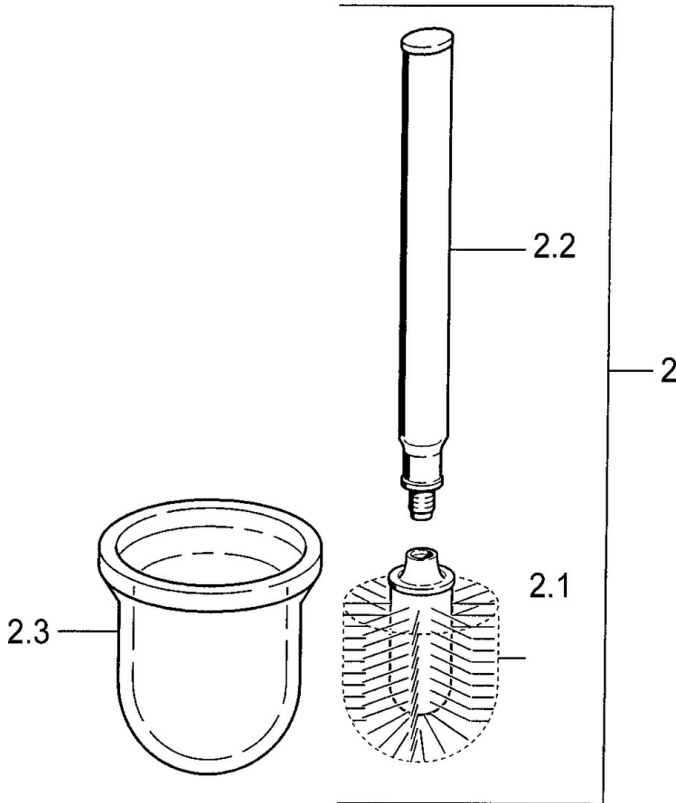

EAN: 4015474533776  
[static.hansa.com/0333090040](https://static.hansa.com/0333090040)

- Koupelna
- Příslušenství
- Montáž na zeď
- Aranž

### SP03330900

	Název	Kód
2	WC brush and holder Ukončeno	59911639
2	WC brush and holder Aranja Ukončeno	59911652
2	WC brush and holder Bílá Ukončeno	59911649
2.1	Štětka, M 12	59911637
2.3	Sklo Sklo/Zrcadlo Ukončeno	59911638