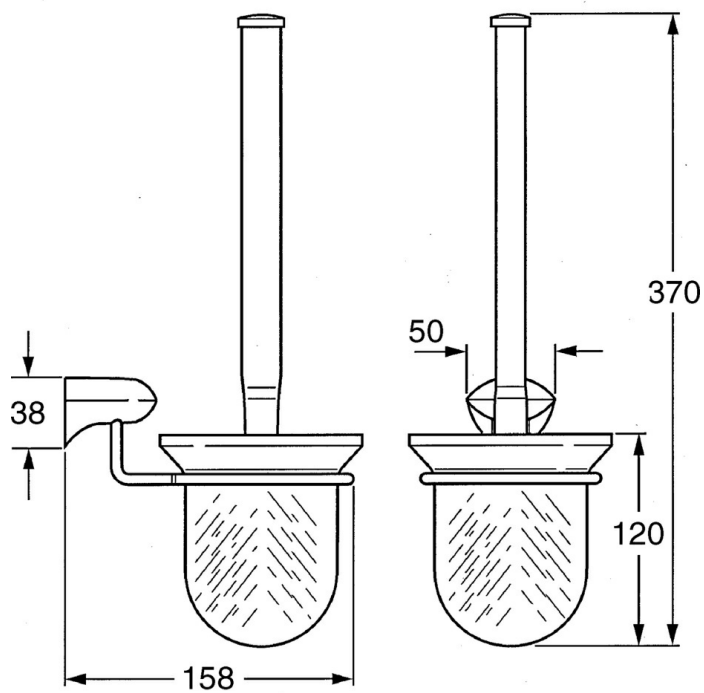

EAN: 4015474533547
static.hansa.com/03330900

- Kúpeľňa
- Príslušenstvo
- Nástenná montáž
- Chróm

Technické údaje

Náhradné diely

SP03330900

	Názov	Kód
2	Ukončené	59911639
2	Aranja Ukončené	59911652
2	Biela Ukončené	59911649
2.1	, M 12	59911637
2.3	Glass Sklo/Zrkadlo Ukončené	59911638