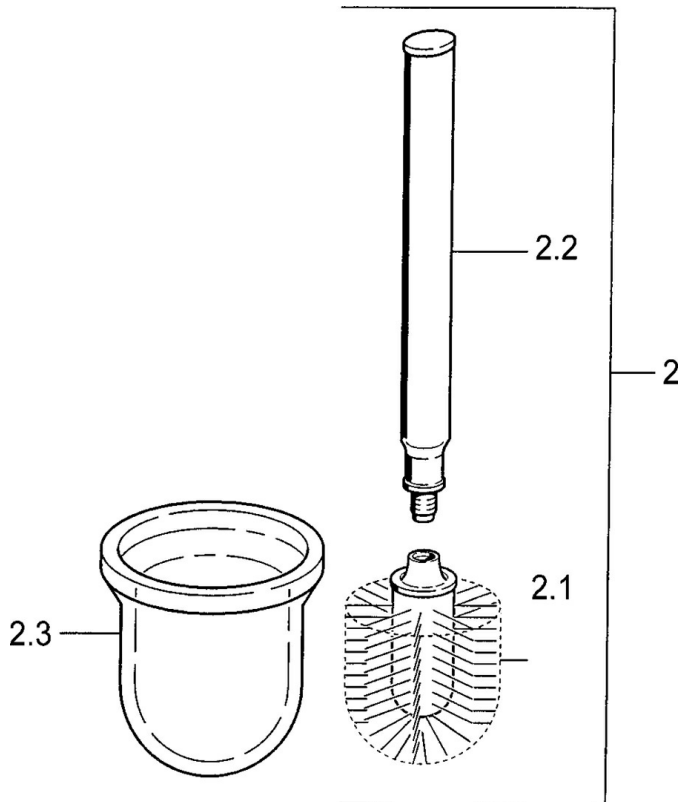

EAN: 4015474533547
static.hansa.com/03330900

- Kúpeľňa
- Príslušenstvo
- Nástenná montáž
- Chróm

Technické údaje

Náhradné diely

SP03330900

	Názov	Kód
2	Ukončené	59911639
2	Aranja Ukončené	59911652
2	Biela Ukončené	59911649
2.1	, M 12	59911637
2.3	Glass Sklo/Zrkadlo Ukončené	59911638