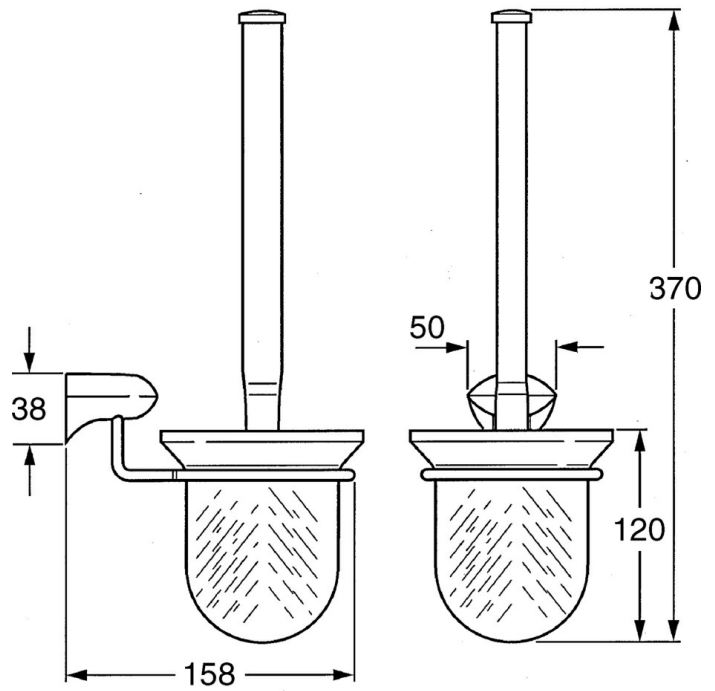

EAN: 4015474533547
static.hansa.com/03330900

- Badkamer
- Hulpuitrustingen
- Wandmontage
- Chroom

Technische gegevens

Reserveonderdelen

SP03330900

	Naam	Code
2	Toiletborstel Chroom Stopgezet	59911639
2	Toiletborstel Aranja Stopgezet	59911652
2	Toiletborstel Wit Stopgezet	59911649
2.1	Borstel, M 12	59911637
2.3	Glas Glas/Spiegel Stopgezet	59911638