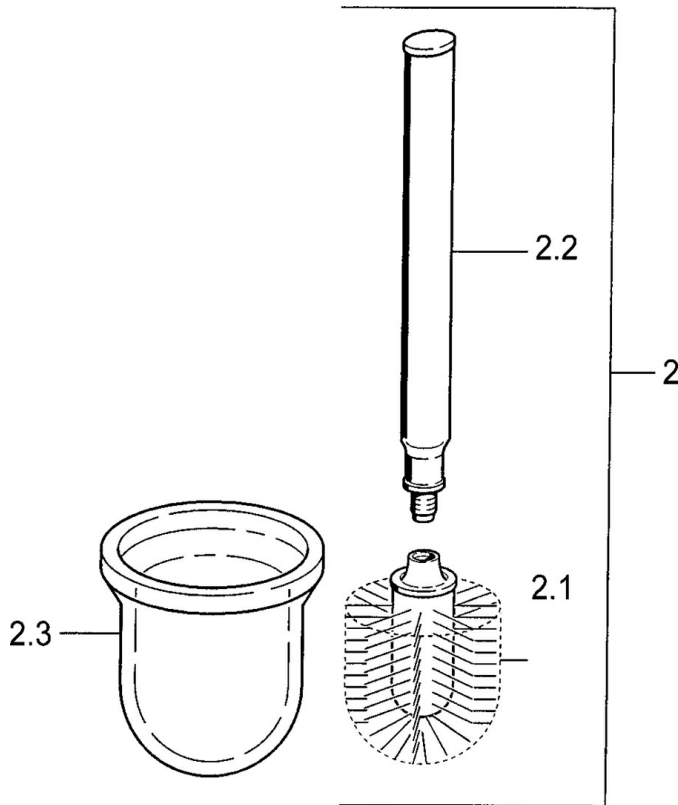

EAN: 4015474533547
static.hansa.com/03330900

- Badkamer
- Hulpuitrustingen
- Wandmontage
- Chroom

Technische gegevens

Reserveonderdelen

SP03330900

	Naam	Code
2	Toiletborstel Chroom Stopgezet	59911639
2	Toiletborstel Aranja Stopgezet	59911652
2	Toiletborstel Wit Stopgezet	59911649
2.1	Borstel, M 12	59911637
2.3	Glas Glas/Spiegel Stopgezet	59911638