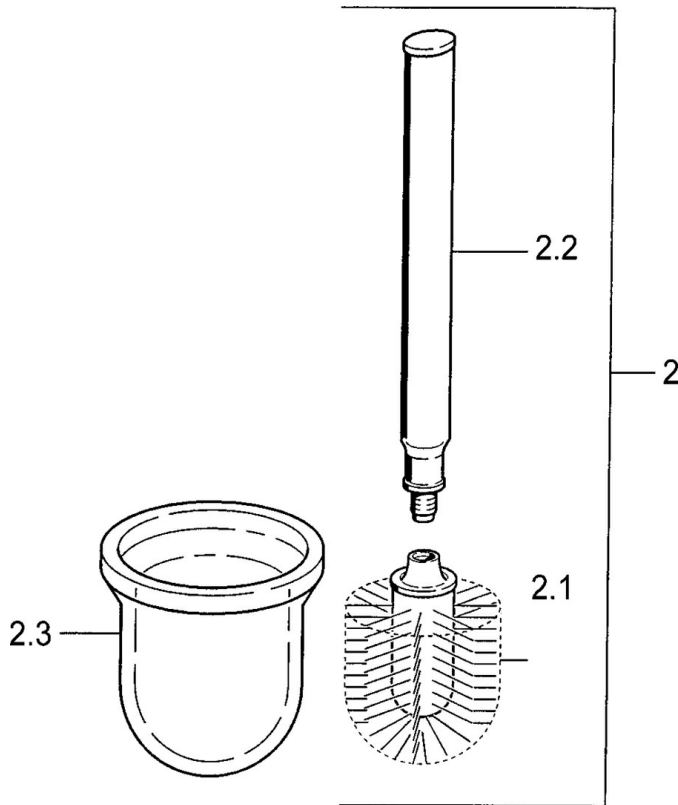

EAN: 4015474533547
static.hansa.com/03330900

- Bagno
- Accessori
- Montaggio a parete
- Cromo

Dati tecnici

Parti di ricambio

SP03330900

| | Nome | Codice |
|-----|---|----------|
| 2 | WC Portascopino Cromo Fuori produzione | 59911639 |
| 2 | WC Portascopino Aranja Fuori produzione | 59911652 |
| 2 | WC Portascopino Bianco Fuori produzione | 59911649 |
| 2.1 | Spazzolino, M 12 | 59911637 |
| 2.3 | Bicchiera Vetro/Specchio Fuori produzione | 59911638 |