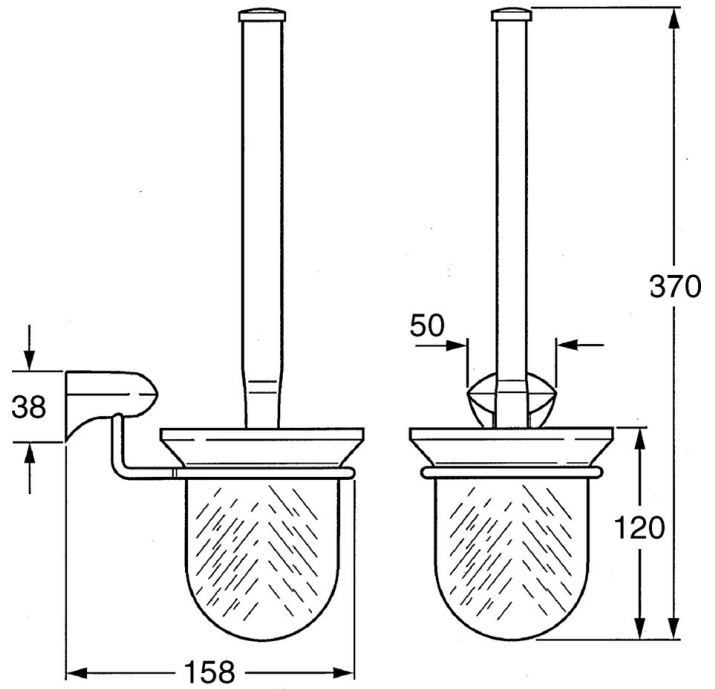

EAN: 4015474533547
static.hansa.com/03330900

- Bagno
- Accessori
- Montaggio a parete
- Cromo

Dati tecnici

Parti di ricambio

SP03330900

| | Nome | Codice |
|-----|---|----------|
| 2 | WC Portascopino Cromo Fuori produzione | 59911639 |
| 2 | WC Portascopino Aranja Fuori produzione | 59911652 |
| 2 | WC Portascopino Bianco Fuori produzione | 59911649 |
| 2.1 | Spazzolino, M 12 | 59911637 |
| 2.3 | Bicchiera Vetro/Specchio Fuori produzione | 59911638 |