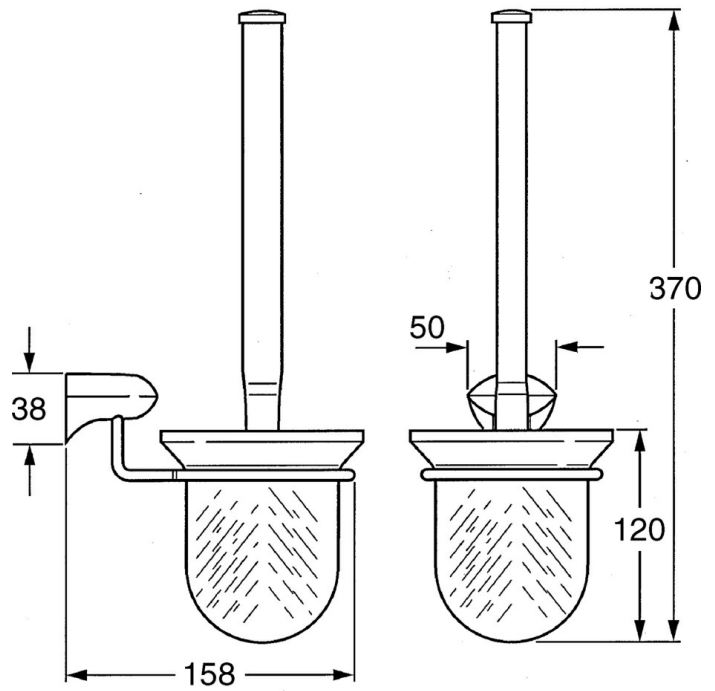

EAN: 4015474533547
static.hansa.com/03330900

- Salle de bain
- Equipement auxiliaire
- Montage mural
- Chrome

Caractéristiques techniques

Pièces de rechange

SP03330900

	Nom	Code
2	porte-brosse WC Arrêté	59911639
2	porte-brosse WC Aranja Arrêté	59911652
2	porte-brosse WC Blanc Arrêté	59911649
2.1	brosse, M 12	59911637
2.3	Verre Verre/Miroir Arrêté	59911638