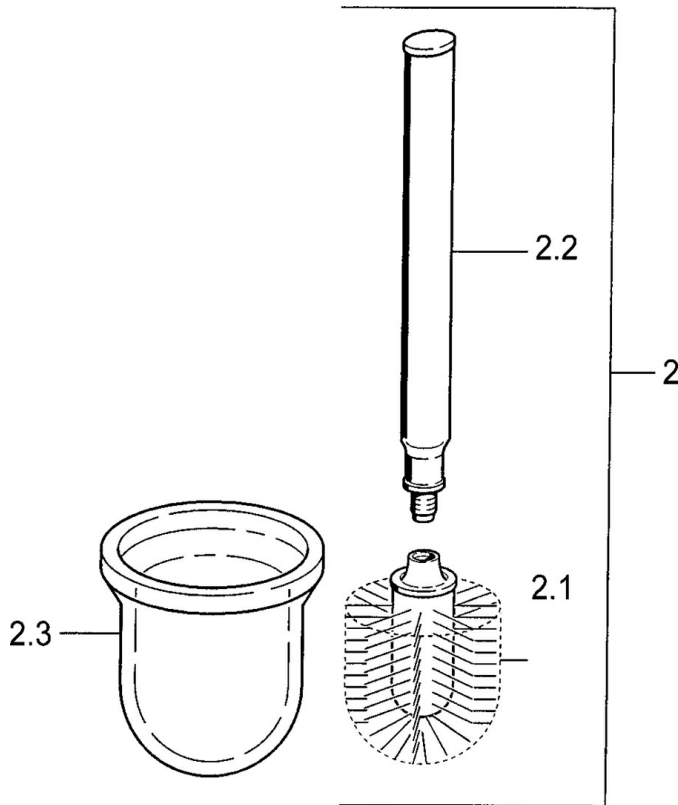

EAN: 4015474533547
static.hansa.com/03330900

- Salle de bain
- Equipement auxiliaire
- Montage mural
- Chrome

Caractéristiques techniques

Pièces de rechange

SP03330900

	Nom	Code
2	porte-brosse WC Arrêté	59911639
2	porte-brosse WC Aranja Arrêté	59911652
2	porte-brosse WC Blanc Arrêté	59911649
2.1	brosse, M 12	59911637
2.3	Verre Verre/Miroir Arrêté	59911638