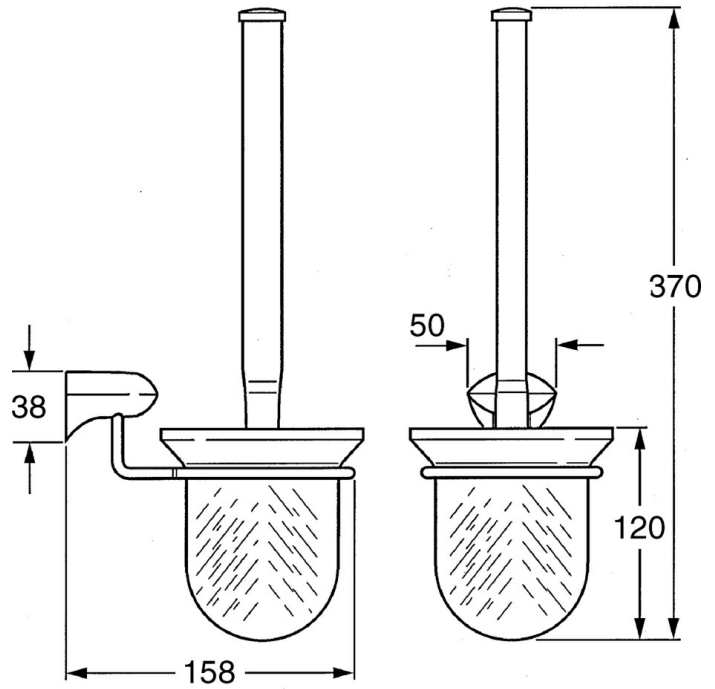

EAN: 4015474533547  
[static.hansa.com/03330900](http://static.hansa.com/03330900)

- Badezimmer
- Zubehör
- Wandmontage
- Chrom

## Technische Daten

### SP03330900

	Name	Art.-Nr.
2	Toilettenbürstengarnitur Ausgelaufen	59911639
2	Toilettenbürstengarnitur Aranja Ausgelaufen	59911652
2	Toilettenbürstengarnitur Weiss Ausgelaufen	59911649
2.1	Bürste, M 12	59911637
2.3	Glas Glas/Spiegel Ausgelaufen	59911638