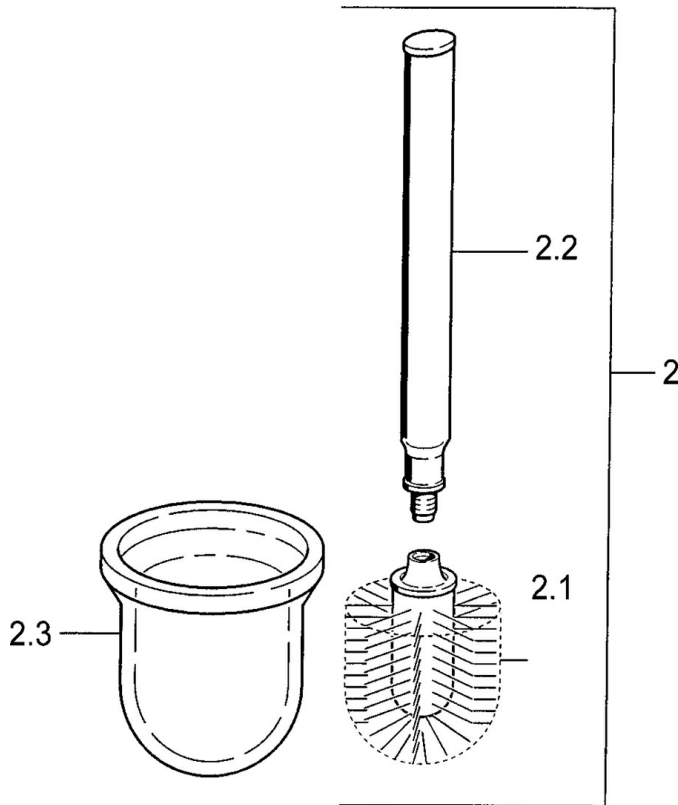

EAN: 4015474533547  
[static.hansa.com/03330900](http://static.hansa.com/03330900)

- Badezimmer
- Zubehör
- Wandmontage
- Chrom

### SP03330900

	Name	Art.-Nr.
2	Toilettenbürstengarnitur Ausgelaufen	59911639
2	Toilettenbürstengarnitur Aranja Ausgelaufen	59911652
2	Toilettenbürstengarnitur Weiss Ausgelaufen	59911649
2.1	Bürste, M 12	59911637
2.3	Glas Glas/Spiegel Ausgelaufen	59911638