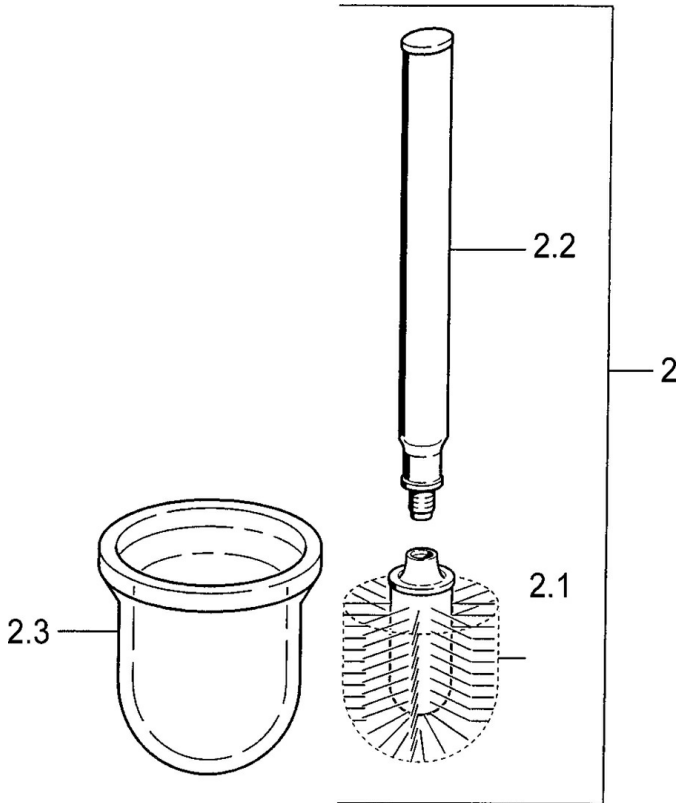

EAN: 4015474533547  
[static.hansa.com/03330900](http://static.hansa.com/03330900)

- Koupelna
- Příslušenství
- Montáž na zeď
- Chrom

### SP03330900

	Název	Kód
2	WC brush and holder Ukončeno	59911639
2	WC brush and holder Aranja Ukončeno	59911652
2	WC brush and holder Bílá Ukončeno	59911649
2.1	Štětka, M 12	59911637
2.3	Sklo Sklo/Zrcadlo Ukončeno	59911638