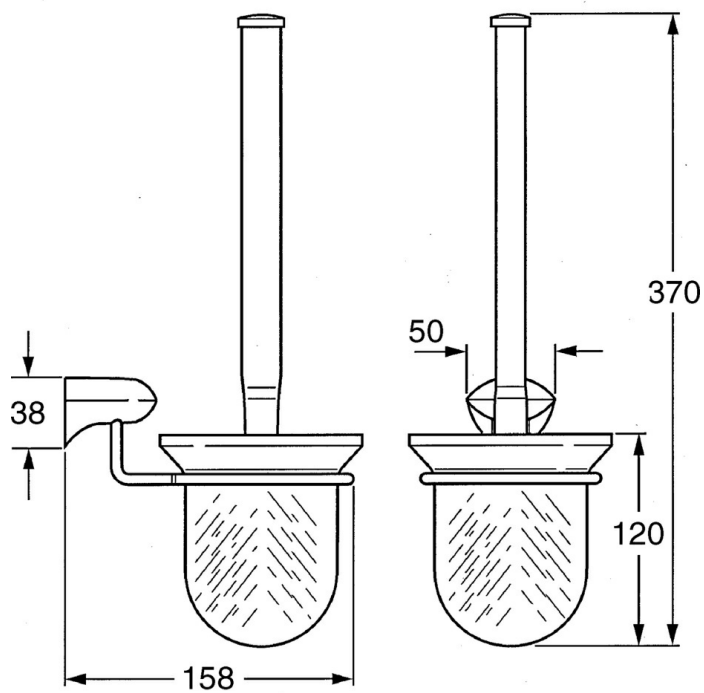

EAN: 4015474533547  
[static.hansa.com/03330900](http://static.hansa.com/03330900)

- Koupelna
- Příslušenství
- Montáž na zeď
- Chrom

### SP03330900

	Název	Kód
2	WC brush and holder Ukončeno	59911639
2	WC brush and holder Aranja Ukončeno	59911652
2	WC brush and holder Bílá Ukončeno	59911649
2.1	Štětka, M 12	59911637
2.3	Sklo Sklo/Zrcadlo Ukončeno	59911638