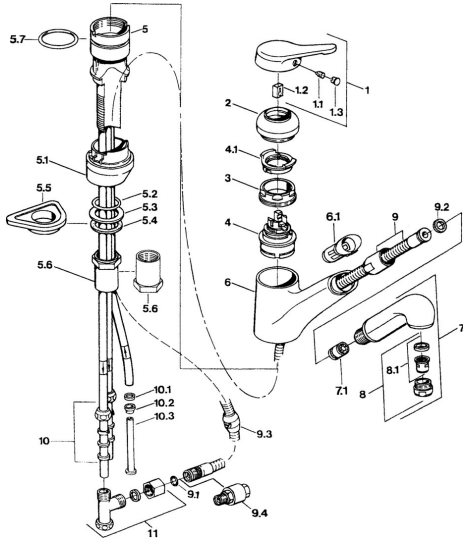

EAN: 4015474650664
static.hansa.com/03321131

- Keuken
- Eengreeps, Lage druk
- Wastafelmontage
- Chroom
- Kristalheldere laminaire straal
- Eengreeps bediend, Hendel met warm-koud-aanduiding
- Terugslagklep
- Koperen aansluitpijpen

Technische gegevens

Technische eigenschappen

Warmwatertoevoer	max. +80°C
Werkdruk	0.5-5 bar
Terugstroom beveiliging (EN1717)	EB
Materiaal	brass

Voorschriften

EN-norm	EN 817
---------	---------------

Reserveonderdelen

SP03321131

	Naam	Code
1	Hendel Chroom Stopgezet	59910346
1.1	Schroef, M5x8, SW2.5	59904755
1.2	Joint klassiek uitloop	59904778
1.3	Plug, hot/cold	59906705
2	Kap Chroom Stopgezet	59910329
3	Bevestigingsschroeven, M50x1, SW45	59904890
4	Binnenwerk, 4.8 eco	59904601
5.1	Support ring Chroom Stopgezet	59910384
5.2	O-ring, d 38x3.5	59910236
5.3	Dichting, 48x33.5x2	59902283
5.4	Glijring wit	59904893
5.5	Verstevigingsplaat	59910008
5.6	Schroef, R1 Stopgezet	59904894
5.6	Inbouwverlengstuk compleet Stopgezet	59902707
5.7	O-ring, 47.29x2.62 Stopgezet	59906351
6	Uitloop Chroom Stopgezet	59910391
6.1	Doorvoernippel Stopgezet	59910630
7.1	Terugslagklep	59905714
8	Mousseur, M24x1 A, low pressure Chroom	59902692
8.1	Mousseur, M22/24, ND	59901553
9	Slangen, L=1500, G1/2-M14x1 Chroom	59905067
9.1	O-ring, d 7.65x1.78	59902337
9.2	Dichting, 18.5/12x2 Stopgezet	59905070
9.3	Counterbalance	59905891
9.4	Nippel Stopgezet	59910801
10	Montage moer	59904969
10.1	Dichting, 14.9x8.5x1	59902352
10.2	Dichting, 10x8	59902272
10.3	Slangen	59902151
11	Stopgezet	59910798
12	Handdouche Chroom Stopgezet	59910401