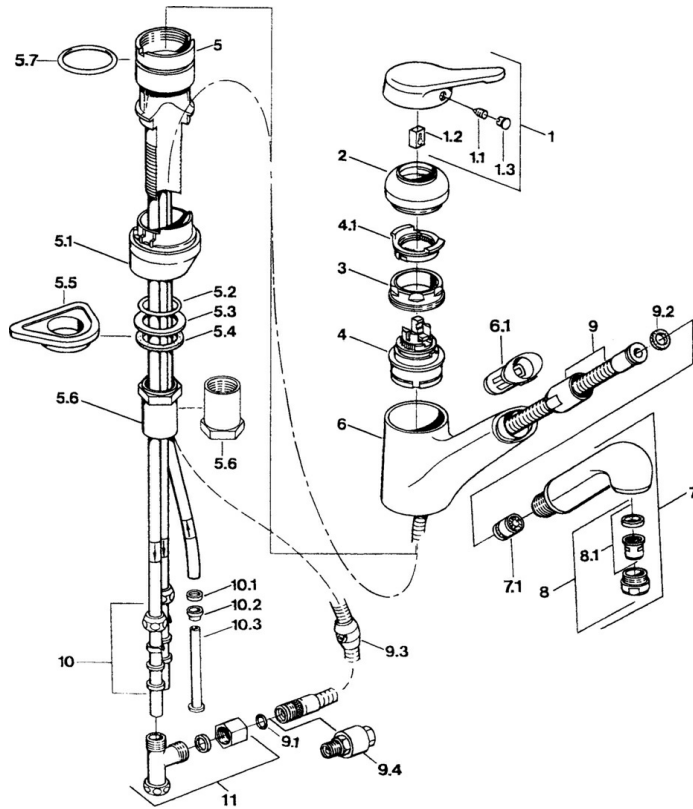

EAN: 4015474650664
static.hansa.com/03321131

- Keuken
- Eengreeps, Lage druk
- Wastafelmontage
- Chroom
- Kristalheldere laminaire straal
- Eengreeps bediend, Hendel met warm-koud-aanduiding
- Terugslagklep
- Koperen aansluitpijpen

Technische gegevens

Technische eigenschappen

Warmwatertoevoer	max. +80°C
Werkdruk	0.5-5 bar
Terugstroom beveiliging (EN1717)	EB
Materiaal	brass

Voorschriften

EN-norm	EN 817
---------	---------------

Reserveonderdelen

SP03321131

	Naam	Code
1	Hendel Chroom Stopgezet	59910346
1.1	Schroef, M5x8, SW2.5	59904755
1.2	Joint klassiek uitloop	59904778
1.3	Plug, hot/cold	59906705
2	Kap Chroom Stopgezet	59910329
3	Bevestigingsschroeven, M50x1, SW45	59904890
4	Binnenwerk, 4.8 eco	59904601
5.1	Support ring Chroom Stopgezet	59910384
5.2	O-ring, d 38x3.5	59910236
5.3	Dichting, 48x33.5x2	59902283
5.4	Glijring wit	59904893
5.5	Verstevigingsplaat	59910008
5.6	Schroef, R1 Stopgezet	59904894
5.6	Inbouwverlengstuk compleet Stopgezet	59902707
5.7	O-ring, 47.29x2.62 Stopgezet	59906351
6	Uitloop Chroom Stopgezet	59910391
6.1	Doorvoernippel Stopgezet	59910630
7.1	Terugslagklep	59905714
8	Mousseur, M24x1 A, low pressure Chroom	59902692
8.1	Mousseur, M22/24, ND	59901553
9	Slangen, L=1500, G1/2-M14x1 Chroom	59905067
9.1	O-ring, d 7.65x1.78	59902337
9.2	Dichting, 18.5/12x2 Stopgezet	59905070
9.3	Counterbalance	59905891
9.4	Nippel Stopgezet	59910801
10	Montage moer	59904969
10.1	Dichting, 14.9x8.5x1	59902352
10.2	Dichting, 10x8	59902272
10.3	Slangen	59902151
11	Stopgezet	59910798
12	Handdouche Chroom Stopgezet	59910401