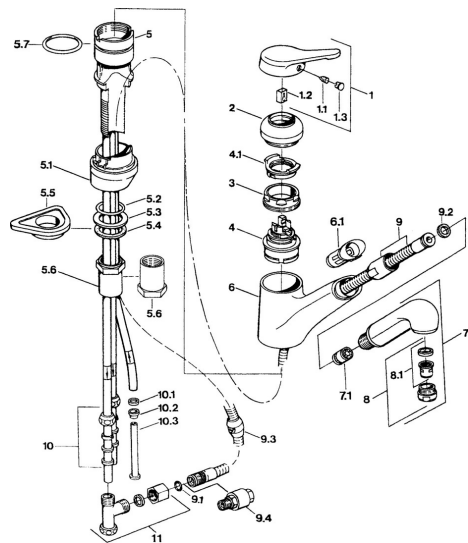

EAN: 4015474650664

static.hansa.com/03321131

- Cucina
- Monocomando, Bassa pressione
- Montaggio d'appoggio
- Cromo

- Getto laminare
- Leva/Manopola monocomando, Leva con simbolo F+C
- Valvola/e di non ritorno
- Collegamento con tubo

Norme

| | |
|-------------|---------------|
| Standard EN | EN 817 |
|-------------|---------------|

Parti di ricambio

SP03321131

| | Nome | Codice |
|------|---|----------|
| 1 | Leva Cromo Fuori produzione | 59910346 |
| 1.1 | Screw, M5x8, SW2.5 | 59904755 |
| 1.2 | Adattatore | 59904778 |
| 1.3 | Tappo, hot/cold | 59906705 |
| 2 | Cappuccio Cromo Fuori produzione | 59910329 |
| 3 | Viti di fissaggio, M50x1, SW45 | 59904890 |
| 4 | Cartuccia, 4.8 eco | 59904601 |
| 5.1 | Support ring Cromo Fuori produzione | 59910384 |
| 5.2 | O-ring, d 38x3.5 | 59910236 |
| 5.3 | Giunto, 48x33.5x2 | 59902283 |
| 5.4 | Anello glassato | 59904893 |
| 5.5 | Base per fissaggio | 59910008 |
| 5.6 | Screw, R1 Fuori produzione | 59904894 |
| 5.6 | Prolunga Fuori produzione | 59902707 |
| 5.7 | O-ring, 47.29x2.62 Fuori produzione | 59906351 |
| 6 | Bocca Cromo Fuori produzione | 59910391 |
| 6.1 | Supporto per doccetta Fuori produzione | 59910630 |
| 7.1 | Valvola antiriflusso | 59905714 |
| 8 | Aereatore, M24x1 A, low pressure Cromo | 59902692 |
| 8.1 | Aereatore, M22/24, ND | 59901553 |
| 9 | Tubo flessibile, L=1500, G1/2-M14x1 Cromo | 59905067 |
| 9.1 | O-ring, d 7.65x1.78 | 59902337 |
| 9.2 | Giunto, 18.5/12x2 Fuori produzione | 59905070 |
| 9.3 | Counterbalance | 59905891 |
| 9.4 | Nipplo Fuori produzione | 59910801 |
| 10 | Raccordo dado | 59904969 |
| 10.1 | Kit di guarnizione, 14.9x8.5x1 | 59902352 |
| 10.2 | Kit di guarnizione, 10x8 | 59902272 |
| 10.3 | Tubo flessibile | 59902151 |
| 11 | Fuori produzione | 59910798 |
| 12 | Doccetta Cromo Fuori produzione | 59910401 |