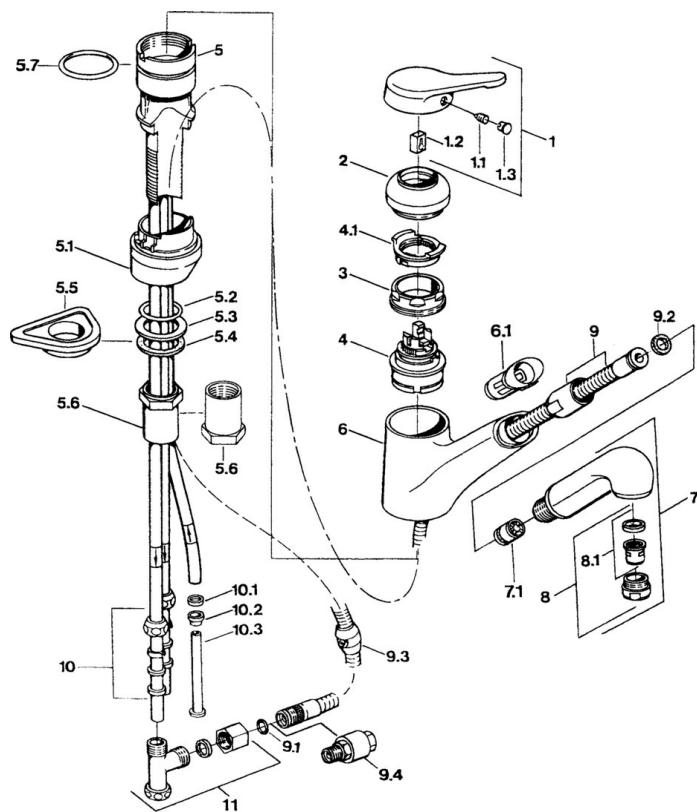

EAN: 4015474650664

static.hansa.com/03321131

- Cucina
- Monocomando, Bassa pressione
- Montaggio d'appoggio
- Cromo

- Getto laminare
- Leva/Manopola monocomando, Leva con simbolo F+C
- Valvola/e di non ritorno
- Collegamento con tubo

Norme

| | |
|-------------|---------------|
| Standard EN | EN 817 |
|-------------|---------------|

Parti di ricambio

SP03321131

| | Nome | Codice |
|------|---|----------|
| 1 | Leva Cromo Fuori produzione | 59910346 |
| 1.1 | Screw, M5x8, SW2.5 | 59904755 |
| 1.2 | Adattatore | 59904778 |
| 1.3 | Tappo, hot/cold | 59906705 |
| 2 | Cappuccio Cromo Fuori produzione | 59910329 |
| 3 | Viti di fissaggio, M50x1, SW45 | 59904890 |
| 4 | Cartuccia, 4.8 eco | 59904601 |
| 5.1 | Support ring Cromo Fuori produzione | 59910384 |
| 5.2 | O-ring, d 38x3.5 | 59910236 |
| 5.3 | Giunto, 48x33.5x2 | 59902283 |
| 5.4 | Anello glassato | 59904893 |
| 5.5 | Base per fissaggio | 59910008 |
| 5.6 | Screw, R1 Fuori produzione | 59904894 |
| 5.6 | Prolunga Fuori produzione | 59902707 |
| 5.7 | O-ring, 47.29x2.62 Fuori produzione | 59906351 |
| 6 | Bocca Cromo Fuori produzione | 59910391 |
| 6.1 | Supporto per doccetta Fuori produzione | 59910630 |
| 7.1 | Valvola antiriflusso | 59905714 |
| 8 | Aereatore, M24x1 A, low pressure Cromo | 59902692 |
| 8.1 | Aereatore, M22/24, ND | 59901553 |
| 9 | Tubo flessibile, L=1500, G1/2-M14x1 Cromo | 59905067 |
| 9.1 | O-ring, d 7.65x1.78 | 59902337 |
| 9.2 | Giunto, 18.5/12x2 Fuori produzione | 59905070 |
| 9.3 | Counterbalance | 59905891 |
| 9.4 | Nipplo Fuori produzione | 59910801 |
| 10 | Raccordo dado | 59904969 |
| 10.1 | Kit di guarnizione, 14.9x8.5x1 | 59902352 |
| 10.2 | Kit di guarnizione, 10x8 | 59902272 |
| 10.3 | Tubo flessibile | 59902151 |
| 11 | Fuori produzione | 59910798 |
| 12 | Doccetta Cromo Fuori produzione | 59910401 |