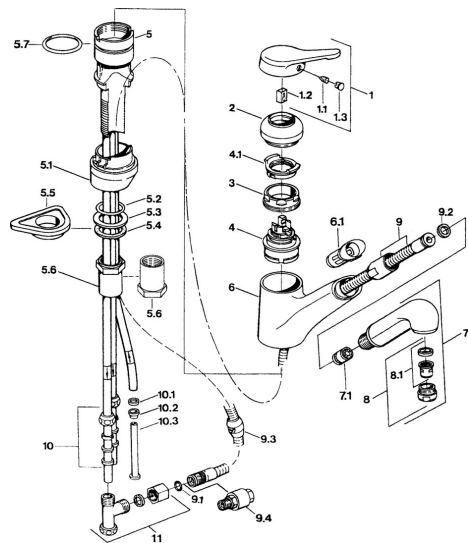

EAN: 4015474650664  
[static.hansa.com/03321131](http://static.hansa.com/03321131)

- Kuchyně
- Jednopáková, Pro beztlakové ohřivače vody
- Stojánková
- Chrom
- Aerátor s laminárním proudem vody
- Jedna ovládací páka / rukojeť, Páka se symboly teplé a studené vody
- Zpětný ventil (-y)
- Měděné přípojovací trubky

### Technické vlastnosti

Zdroj teplé vody	<b>max. +80°C</b>
Pracovní tlak	<b>0.5-5 bar</b>
Zabezpečení proti zpětnému toku (ČSN EN 1717)	<b>EB</b>
Materiál	<b>Mosaz</b>

## Náhradní díly

### SP03321131

	Název	Kód
1	Páka Ukončeno	59910346
1.1	Šroub, M5x8, SW2.5	59904755
1.2	Kluzné pouzdro (osazené)	59904778
1.3	Plug, hot/cold	59906705
2	Krytka Ukončeno	59910329
3	Upevňovací šroub, M50x1, SW45	59904890
4	Kartuše, 4.8 eco	59904601
5.1	Support ring Ukončeno	59910384
5.2	O-kroužek, d 38x3.5	59910236
5.3	Těsnění, 48x33.5x2	59902283
5.4	Kroužek	59904893
5.5	Upevňovací destička	59910008
5.6	Šroub, R1 Ukončeno	59904894
5.6	Nástavec-sada Ukončeno	59902707
5.7	O-kroužek, 47.29x2.62 Ukončeno	59906351
6	Výtokové rameno Ukončeno	59910391
6.1	Průchodka Ukončeno	59910630
7.1	Zpětný ventil	59905714
8	Aerator, M24x1 A, low pressure	59902692
8.1	Aerator, M22/24, ND	59901553
9	Hadice, L=1500, G1/2-M14x1	59905067
9.1	O-kroužek, d 7.65x1.78	59902337
9.2	Těsnění, 18.5/12x2 Ukončeno	59905070
9.3	Counterbalance	59905891
9.4	Šroubení Ukončeno	59910801
10	Montáž matice	59904969
10.1	Těsnící sada, 14.9x8.5x1	59902352
10.2	Těsnící sada, 10x8	59902272
10.3	Hadice	59902151
11	T-connector Ukončeno	59910798
12	Ruční sprcha Ukončeno	59910401