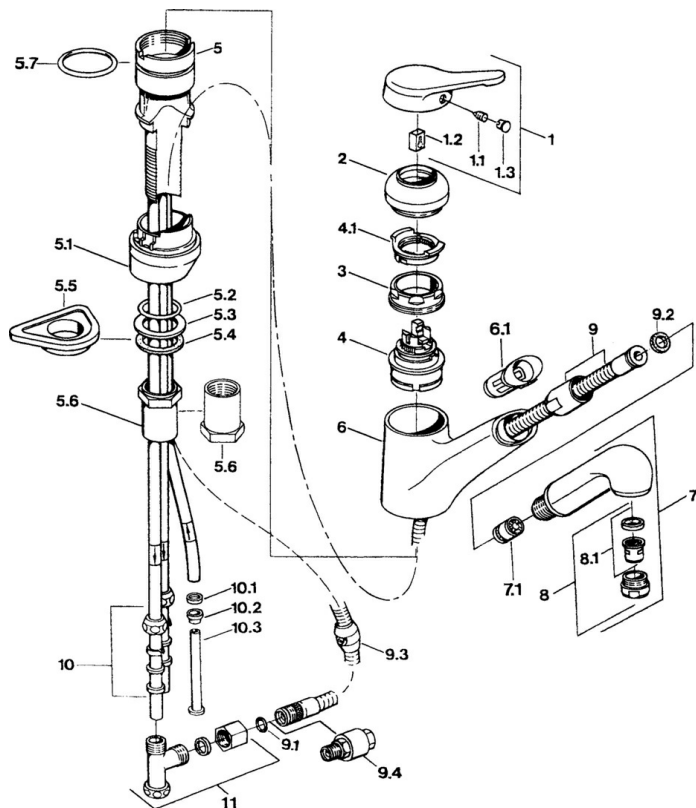

EAN: 4015474650664  
[static.hansa.com/03321131](http://static.hansa.com/03321131)

- Kuchyně
- Jednopáková, Pro beztlakové ohřivače vody
- Stojánková
- Chrom
- Aerátor s laminárním proudem vody
- Jedna ovládací páka / rukojeť, Páka se symboly teplé a studené vody
- Zpětný ventil (-y)
- Měděné přípojovací trubky

### Technické vlastnosti

Zdroj teplé vody	<b>max. +80°C</b>
Pracovní tlak	<b>0.5-5 bar</b>
Zabezpečení proti zpětnému toku (ČSN EN 1717)	<b>EB</b>
Materiál	<b>Mosaz</b>

### SP03321131

	Název	Kód
1	Páka Ukončeno	59910346
1.1	Šroub, M5x8, SW2.5	59904755
1.2	Kluzné pouzdro (osazené)	59904778
1.3	Plug, hot/cold	59906705
2	Krytka Ukončeno	59910329
3	Upevňovací šroub, M50x1, SW45	59904890
4	Kartuše, 4.8 eco	59904601
5.1	Support ring Ukončeno	59910384
5.2	O-kroužek, d 38x3.5	59910236
5.3	Těsnění, 48x33.5x2	59902283
5.4	Kroužek	59904893
5.5	Upevňovací destička	59910008
5.6	Šroub, R1 Ukončeno	59904894
5.6	Nástavec-sada Ukončeno	59902707
5.7	O-kroužek, 47.29x2.62 Ukončeno	59906351
6	Výtokové rameno Ukončeno	59910391
6.1	Průchodka Ukončeno	59910630
7.1	Zpětný ventil	59905714
8	Aerator, M24x1 A, low pressure	59902692
8.1	Aerator, M22/24, ND	59901553
9	Hadice, L=1500, G1/2-M14x1	59905067
9.1	O-kroužek, d 7.65x1.78	59902337
9.2	Těsnění, 18.5/12x2 Ukončeno	59905070
9.3	Counterbalance	59905891
9.4	Šroubení Ukončeno	59910801
10	Montáž matice	59904969
10.1	Těsnící sada, 14.9x8.5x1	59902352
10.2	Těsnící sada, 10x8	59902272
10.3	Hadice	59902151
11	T-connector Ukončeno	59910798
12	Ruční sprcha Ukončeno	59910401