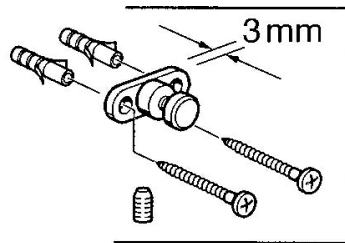

EAN: 4015474531970
static.hansa.com/0320090094

- Kúpeľňa
- Príslušenstvo
- Nástenná montáž
- Ušľachtilá mosadz

Technické údaje

Náhradné diely

SP03200900

Název	Kód
1 Mydlovnička Ukončené	59911629
5 Upevňovací set Ukončené	59911646
N.I. Krúžok Ukončené	59911755
N.I. Držiak Ukončené	59912703