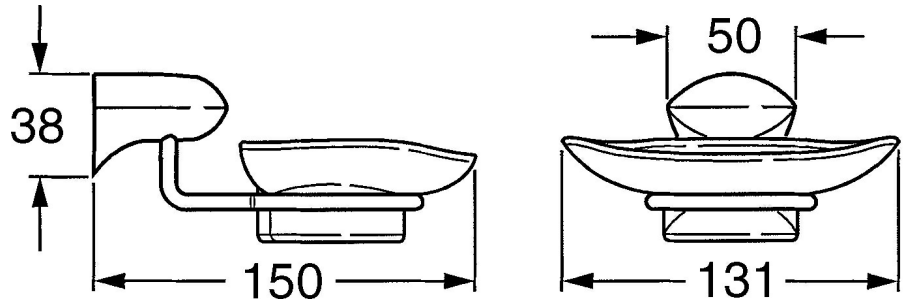

EAN: 4015474531970
static.hansa.com/0320090094

- Kúpeľňa
- Príslušenstvo
- Nástenná montáž
- Ušľachtilá mosadz

Technické údaje

Náhradné diely

SP03200900

Název	Kód
1 Mydlovnička Ukončené	59911629
5 Upevňovací set Ukončené	59911646
N.I. Krúžok Ukončené	59911755
N.I. Držiak Ukončené	59912703