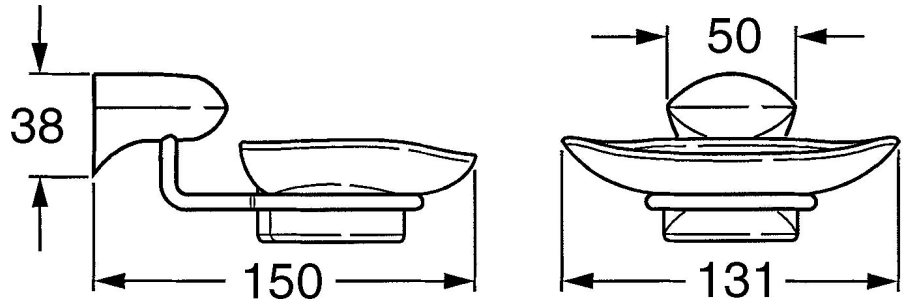

EAN: 4015474531970
static.hansa.com/0320090094

- Bagno
- Accessori
- Montaggio a parete
- Ottone lucido

Dati tecnici

Parti di ricambio

SP03200900

	Nome	Codice
1	Portasapone Fuori produzione	59911629
5	Set di fissaggio Fuori produzione	59911646
N.I.	Anello Fuori produzione	59911755
N.I.	Supporto a muro Cromo Fuori produzione	59912703