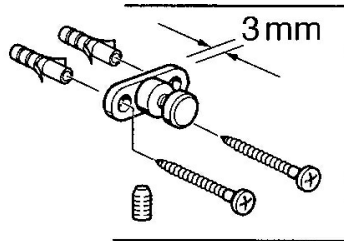

EAN: 4015474531970
static.hansa.com/0320090094

- Bagno
- Accessori
- Montaggio a parete
- Ottone lucido

Dati tecnici

Parti di ricambio

SP03200900

	Nome	Codice
1	Portasapone Fuori produzione	59911629
5	Set di fissaggio Fuori produzione	59911646
N.I.	Anello Fuori produzione	59911755
N.I.	Supporto a muro Cromo Fuori produzione	59912703