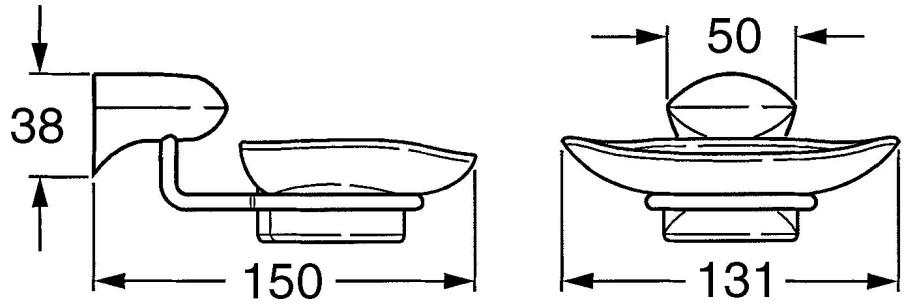

EAN: 4015474531970
static.hansa.com/0320090094

- Badezimmer
- Zubehör
- Wandmontage
- Edelmessing

Technische Daten

Ersatzteile

SP03200900

| | Name | Art.-Nr. |
|------|------------------------------|----------|
| 1 | Seifenschale Ausgelaufen | 59911629 |
| 5 | Befestigungssatz Ausgelaufen | 59911646 |
| N.I. | Ring Ausgelaufen | 59911755 |
| N.I. | Wandhalter Ausgelaufen | 59912703 |