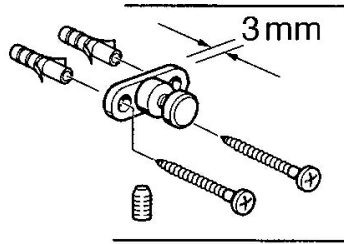

EAN: 4015474531970
static.hansa.com/0320090094

- Badezimmer
- Zubehör
- Wandmontage
- Edelmessing

Technische Daten

Ersatzteile

SP03200900

| | Name | Art.-Nr. |
|------|------------------------------|----------|
| 1 | Seifenschale Ausgelaufen | 59911629 |
| 5 | Befestigungssatz Ausgelaufen | 59911646 |
| N.I. | Ring Ausgelaufen | 59911755 |
| N.I. | Wandhalter Ausgelaufen | 59912703 |