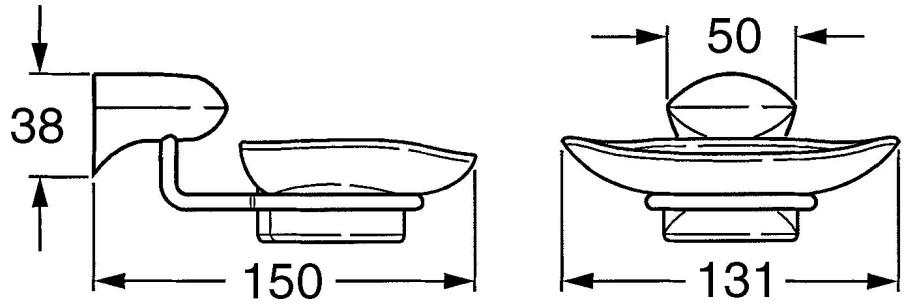

EAN: 4015474531970
static.hansa.com/0320090094

- Koupelna
- Příslušenství
- Montáž na zeď
- Ušlechtilá mosaz

Technické údaje

Náhradní díly

SP03200900

	Název	Kód
1	Mýdelník Ukončeno	59911629
5	Upevňovací set Ukončeno	59911646
N.I.	Kroužek Ukončeno	59911755
N.I.	Držák Ukončeno	59912703