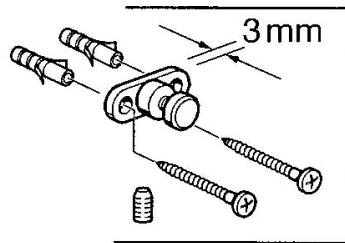

EAN: 4015474531970
static.hansa.com/0320090094

- Koupelna
- Příslušenství
- Montáž na zeď
- Ušlechtilá mosaz

Technické údaje

Náhradní díly

SP03200900

	Název	Kód
1	Mýdelník Ukončeno	59911629
5	Upevňovací set Ukončeno	59911646
N.I.	Kroužek Ukončeno	59911755
N.I.	Držák Ukončeno	59912703