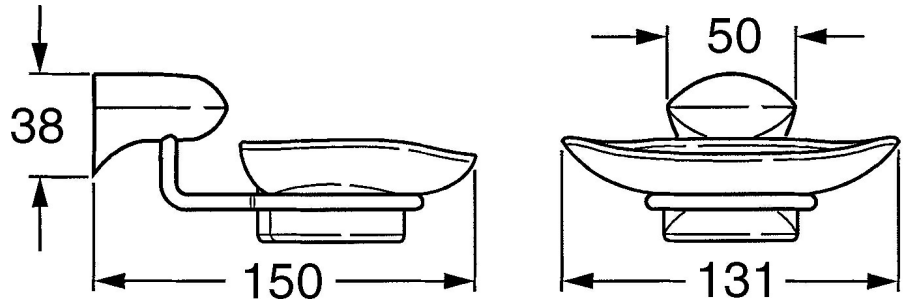

EAN: 4015474531871
static.hansa.com/0320090092

- Kúpeľňa
- Príslušenstvo
- Nástenná montáž

Technické údaje

Náhradné diely

SP03200900

	Názov	Kód
1	Mydlovnička Ukončené	59911629
5	Upevňovací set Ukončené	59911646
N.I.	Krúžok Ukončené	59911755
N.I.	Držiak Ukončené	59912703