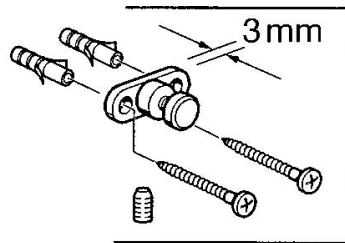

EAN: 4015474531871
static.hansa.com/0320090092

- Kúpeľňa
- Príslušenstvo
- Nástenná montáž

Technické údaje

Náhradné diely

SP03200900

	Názov	Kód
1	Mydlovnička Ukončené	59911629
5	Upevňovací set Ukončené	59911646
N.I.	Krúžok Ukončené	59911755
N.I.	Držiak Ukončené	59912703