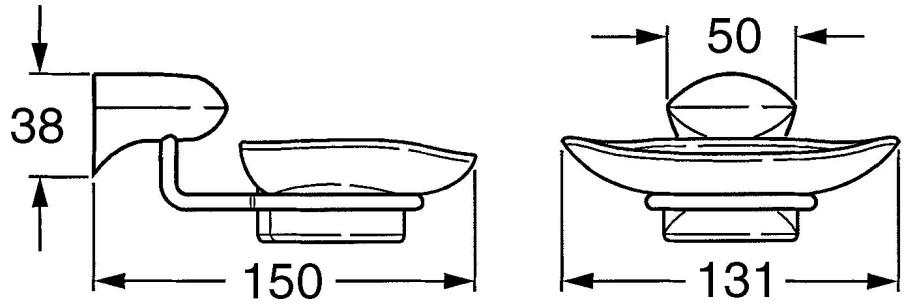

EAN: 4015474531871
static.hansa.com/0320090092

- Bagno
- Accessori
- Montaggio a parete

Dati tecnici

Parti di ricambio

SP03200900

	Nome	Codice
1	Portasapone Fuori produzione	59911629
5	Set di fissaggio Fuori produzione	59911646
N.I.	Anello Fuori produzione	59911755
N.I.	Supporto a muro Cromo Fuori produzione	59912703