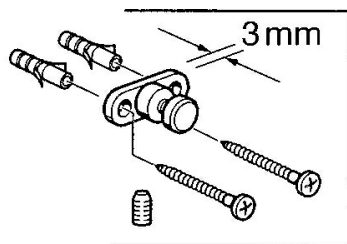

EAN: 4015474531871
static.hansa.com/0320090092

- Koupelna
- Příslušenství
- Montáž na zeď

Technické údaje

Náhradní díly

SP03200900

Název	Kód
1 Mýdelník Ukončeno	59911629
5 Upevňovací set Ukončeno	59911646
N.I. Kroužek Ukončeno	59911755
N.I. Držák Ukončeno	59912703