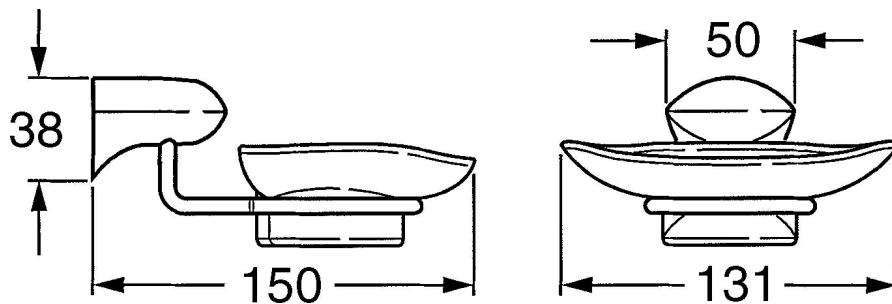

EAN: 4015474531871
static.hansa.com/0320090092

- Koupelna
- Příslušenství
- Montáž na zeď

Technické údaje

Náhradní díly

SP03200900

Název	Kód
1 Mýdelník Ukončeno	59911629
5 Upevňovací set Ukončeno	59911646
N.I. Kroužek Ukončeno	59911755
N.I. Držák Ukončeno	59912703