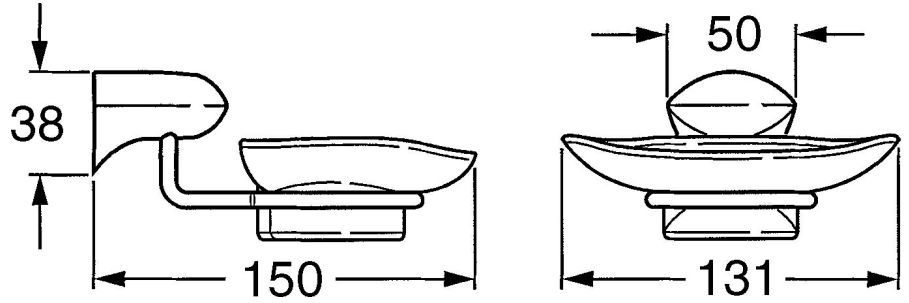

EAN: 4015474531949
static.hansa.com/0320090082

- Kúpeľňa
- Príslušenstvo
- Nástenná montáž
- Biela

Technické údaje

Náhradné diely

SP03200900

Název	Kód
1 Mydlovnička Ukončené	59911629
5 Upevňovací set Ukončené	59911646
N.I. Krúžok Ukončené	59911755
N.I. Držiak Ukončené	59912703