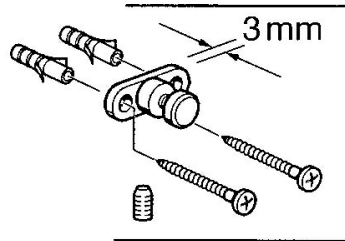

EAN: 4015474531949
static.hansa.com/0320090082

- Kúpeľňa
- Príslušenstvo
- Nástenná montáž
- Biela

Technické údaje

Náhradné diely

SP03200900

Název	Kód
1 Mydlovnička Ukončené	59911629
5 Upevňovací set Ukončené	59911646
N.I. Krúžok Ukončené	59911755
N.I. Držiak Ukončené	59912703