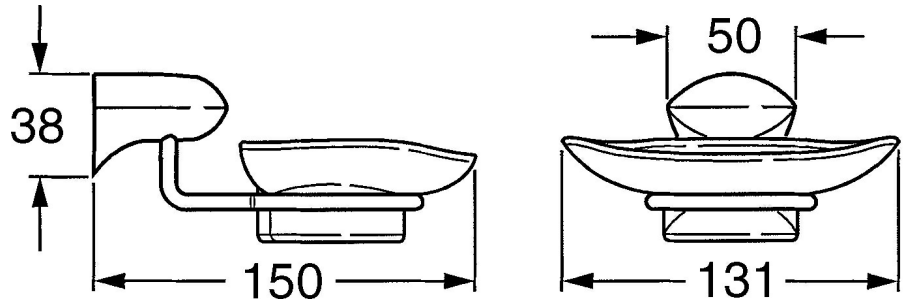

EAN: 4015474531949  
[static.hansa.com/0320090082](http://static.hansa.com/0320090082)

- Bagno
- Accessori
- Montaggio a parete
- Bianco

## Dati tecnici

## Parti di ricambio