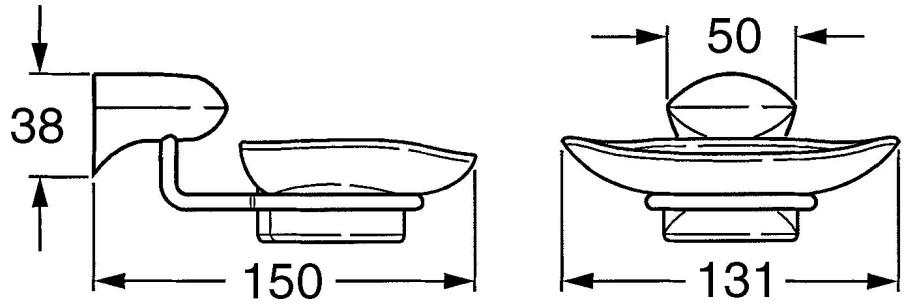

EAN: 4015474531949
static.hansa.com/0320090082

- Badezimmer
- Zubehör
- Wandmontage
- Weiss

Technische Daten

Ersatzteile

SP03200900

	Name	Art.-Nr.
5	1 Seifenschale Ausgelaufen	59911629
5	Befestigungssatz Ausgelaufen	59911646
N.I.	Ring Ausgelaufen	59911755
N.I.	Wandhalter Ausgelaufen	59912703