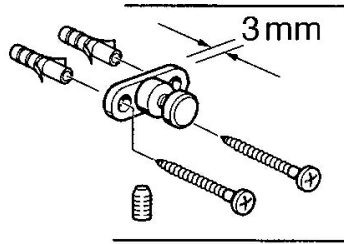

EAN: 4015474531949
static.hansa.com/0320090082

- Badezimmer
- Zubehör
- Wandmontage
- Weiss

Technische Daten

Ersatzteile

SP03200900

	Name	Art.-Nr.
5	1 Seifenschale Ausgelaufen	59911629
5	Befestigungssatz Ausgelaufen	59911646
N.I.	Ring Ausgelaufen	59911755
N.I.	Wandhalter Ausgelaufen	59912703