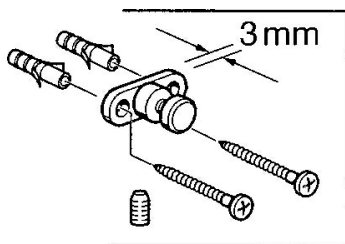

EAN: 4015474531949
static.hansa.com/0320090082

- Koupelna
- Příslušenství
- Montáž na zeď
- Bílá

Technické údaje

Náhradní díly

SP03200900

Název	Kód
1 Mýdelník Ukončeno	59911629
5 Upevňovací set Ukončeno	59911646
N.I. Kroužek Ukončeno	59911755
N.I. Držák Ukončeno	59912703