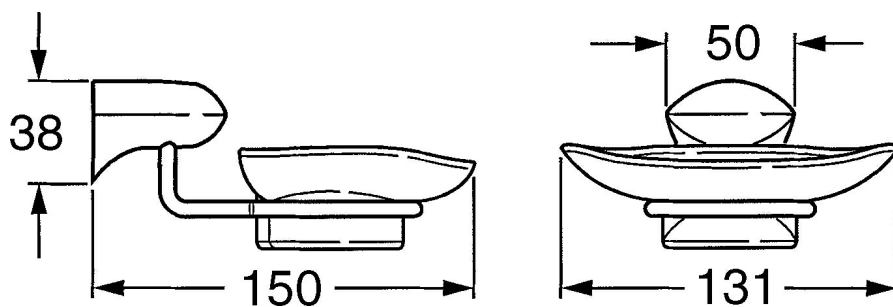

EAN: 4015474531949
static.hansa.com/0320090082

- Koupelna
- Příslušenství
- Montáž na zeď
- Bílá

Technické údaje

Náhradní díly

SP03200900

Název	Kód
1 Mýdelník Ukončeno	59911629
5 Upevňovací set Ukončeno	59911646
N.I. Kroužek Ukončeno	59911755
N.I. Držák Ukončeno	59912703