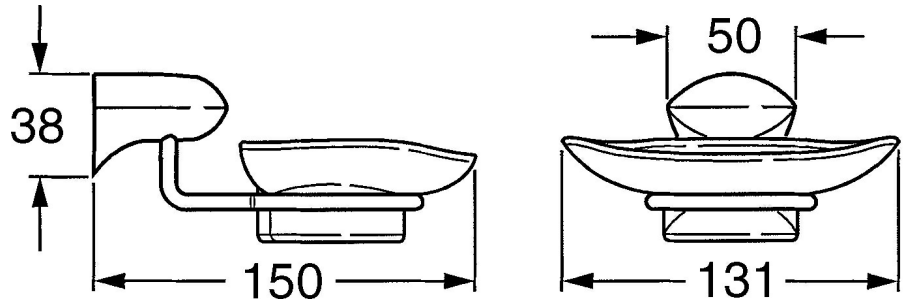

EAN: 4015474531994
static.hansa.com/0320090040

- Bagno
- Accessori
- Montaggio a parete
- Aranja

Dati tecnici

Parti di ricambio

SP03200900

	Nome	Codice
1	Portasapone Fuori produzione	59911629
5	Set di fissaggio Fuori produzione	59911646
N.I.	Anello Fuori produzione	59911755
N.I.	Supporto a muro Cromo Fuori produzione	59912703