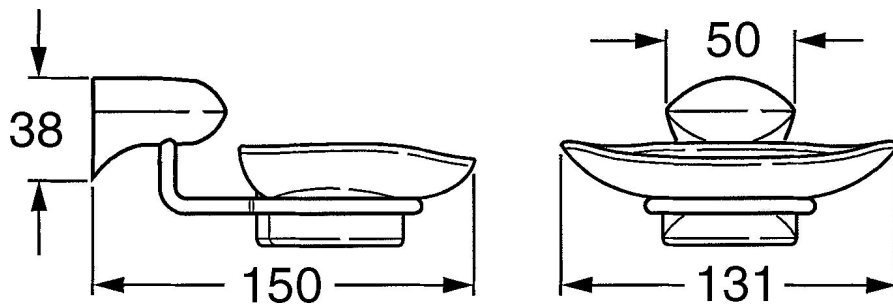

EAN: 4015474531994
static.hansa.com/0320090040

- Koupelna
- Příslušenství
- Montáž na zeď
- Aranž

Technické údaje

Náhradní díly

SP03200900

	Název	Kód
1	Mýdelník Ukončeno	59911629
5	Upevňovací set Ukončeno	59911646
N.I.	Kroužek Ukončeno	59911755
N.I.	Držák Ukončeno	59912703