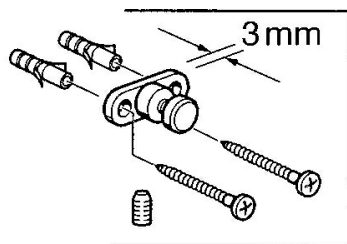

EAN: 4015474531994
static.hansa.com/0320090040

- Koupelna
- Příslušenství
- Montáž na zeď
- Aranž

Technické údaje

Náhradní díly

SP03200900

	Název	Kód
1	Mýdelník Ukončeno	59911629
5	Upevňovací set Ukončeno	59911646
N.I.	Kroužek Ukončeno	59911755
N.I.	Držák Ukončeno	59912703