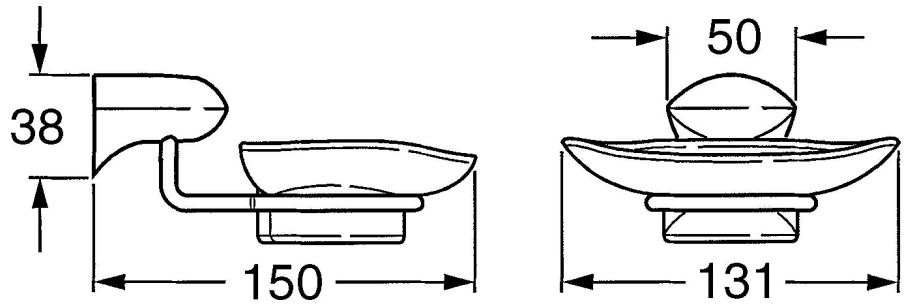

EAN: 4015474531857
static.hansa.com/03200900

- Kúpeľňa
- Príslušenstvo
- Nástenná montáž
- Chróm

Technické údaje

Náhradné diely

SP03200900

	Názov	Kód
1	Mydlovnička Ukončené	59911629
5	Upevňovací set Ukončené	59911646
N.I.	Krúžok Ukončené	59911755
N.I.	Držiak Ukončené	59912703