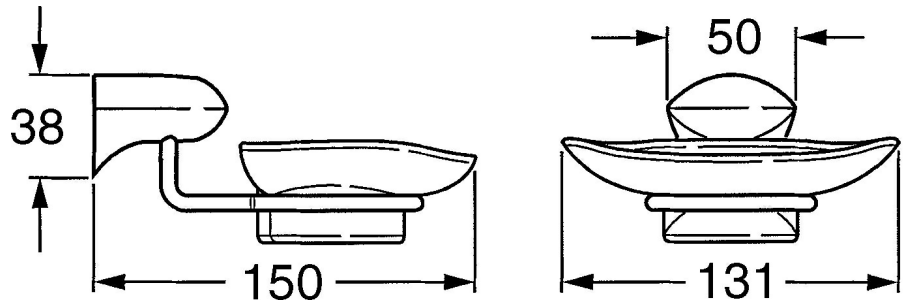

EAN: 4015474531857
static.hansa.com/03200900

- Badkamer
- Hulpuitrustingen
- Wandmontage
- Chroom

Technische gegevens

Reserveonderdelen

SP03200900

	Naam	Code
1	Zeepschaal Stopgezet	59911629
5	Bevestigingsset Stopgezet	59911646
N.I.	Ring Stopgezet	59911755
N.I.	Muurhaak Chroom Stopgezet	59912703