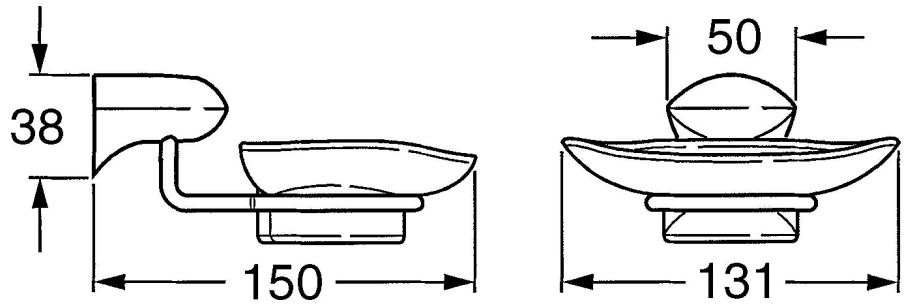

EAN: 4015474531857
static.hansa.com/03200900

- Bagno
- Accessori
- Montaggio a parete
- Cromo

Dati tecnici

Parti di ricambio

SP03200900

	Nome	Codice
1	Portasapone Fuori produzione	59911629
5	Set di fissaggio Fuori produzione	59911646
N.I.	Anello Fuori produzione	59911755
N.I.	Supporto a muro Cromo Fuori produzione	59912703