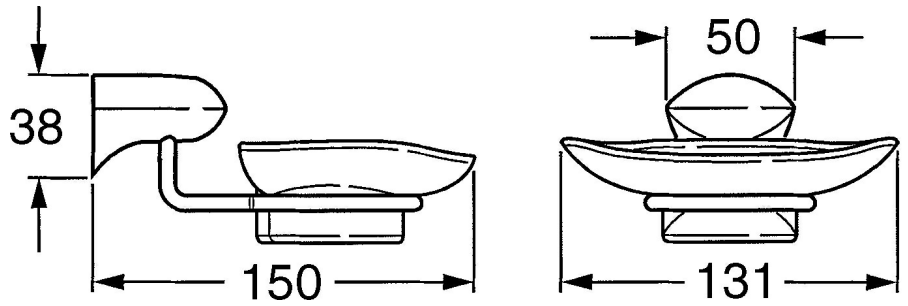

EAN: 4015474531857
static.hansa.com/03200900

- Badezimmer
- Zubehör
- Wandmontage
- Chrom

Technische Daten

Ersatzteile

SP03200900

| | Name | Art.-Nr. |
|------|------------------------------|----------|
| 5 | Seifenschale Ausgelaufen | 59911629 |
| 5 | Befestigungssatz Ausgelaufen | 59911646 |
| N.I. | Ring Ausgelaufen | 59911755 |
| N.I. | Wandhalter Ausgelaufen | 59912703 |