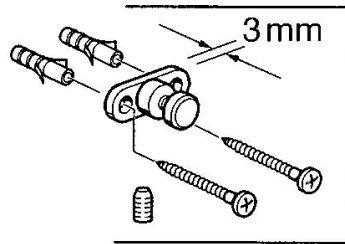

EAN: 4015474531857
static.hansa.com/03200900

- Badezimmer
- Zubehör
- Wandmontage
- Chrom

Technische Daten

Ersatzteile

SP03200900

| | Name | Art.-Nr. |
|------|------------------------------|----------|
| 5 | Seifenschale Ausgelaufen | 59911629 |
| 5 | Befestigungssatz Ausgelaufen | 59911646 |
| N.I. | Ring Ausgelaufen | 59911755 |
| N.I. | Wandhalter Ausgelaufen | 59912703 |