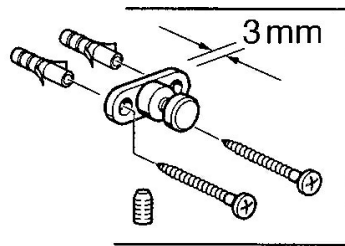

EAN: 4015474531857
static.hansa.com/03200900

- Koupelna
- Příslušenství
- Montáž na zeď
- Chrom

Technické údaje

Náhradní díly

SP03200900

	Název	Kód
1	Mýdelník Ukončeno	59911629
5	Upevňovací set Ukončeno	59911646
N.I.	Kroužek Ukončeno	59911755
N.I.	Držák Ukončeno	59912703