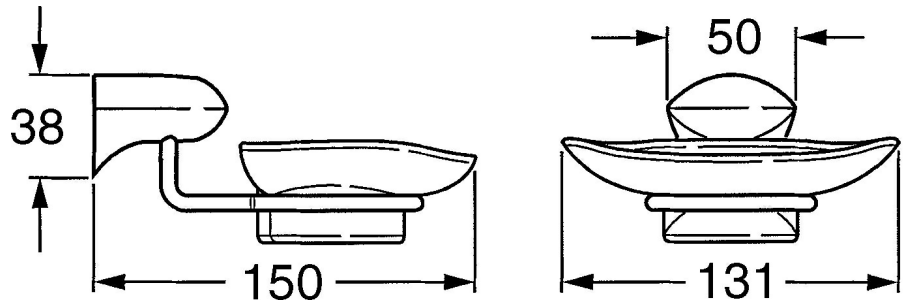

EAN: 4015474531857
static.hansa.com/03200900

- Koupelna
- Příslušenství
- Montáž na zeď
- Chrom

Technické údaje

Náhradní díly

SP03200900

	Název	Kód
1	Mýdelník Ukončeno	59911629
5	Upevňovací set Ukončeno	59911646
N.I.	Kroužek Ukončeno	59911755
N.I.	Držák Ukončeno	59912703