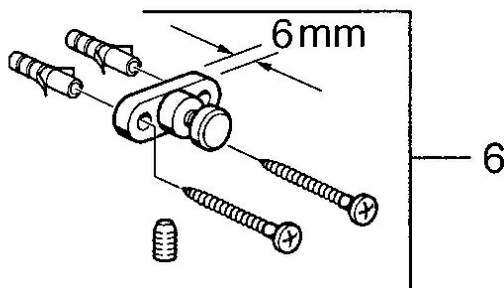

EAN: 4015474531819
static.hansa.com/0319090094

- Kúpeľňa
- Príslušenstvo
- Nástenná montáž
- Ušľachtilá mosadz

Technické údaje

Náhradné diely

SP03190900

Název	Kód
2 Glass Transparentná Ukončené	59911627
5 Upevňovací set Ukončené	59911646