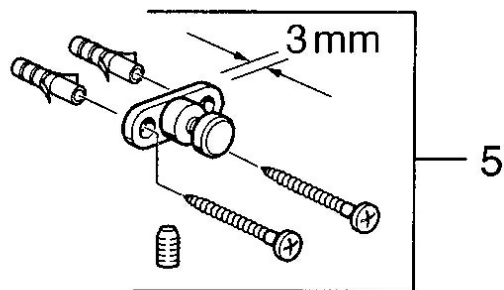

EAN: 4015474531819
static.hansa.com/0319090094

- Kúpeľňa
- Príslušenstvo
- Nástenná montáž
- Ušľachtilá mosadz

Technické údaje

Náhradné diely

SP03190900

Název	Kód
2 Glass Transparentná Ukončené	59911627
5 Upevňovací set Ukončené	59911646