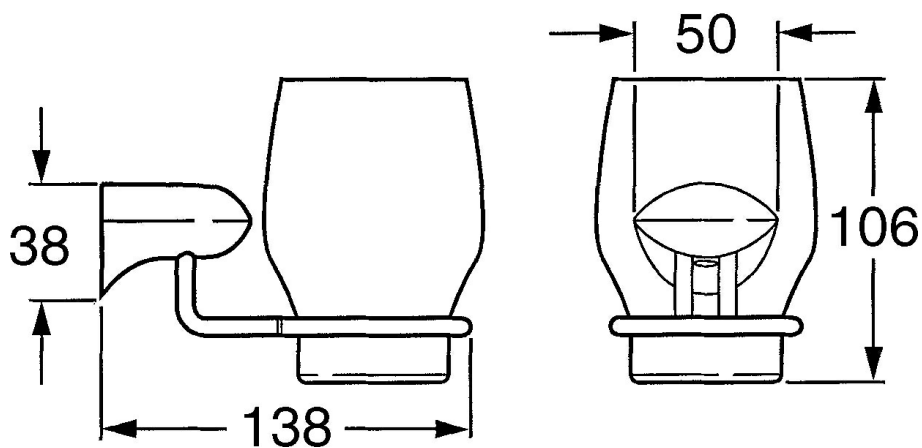

EAN: 4015474531819
static.hansa.com/0319090094

- Kúpeľňa
- Príslušenstvo
- Nástenná montáž
- Ušľachtilá mosadz

Technické údaje

Náhradné diely

SP03190900

Název	Kód
2 Glass Transparentná Ukončené	59911627
5 Upevňovací set Ukončené	59911646