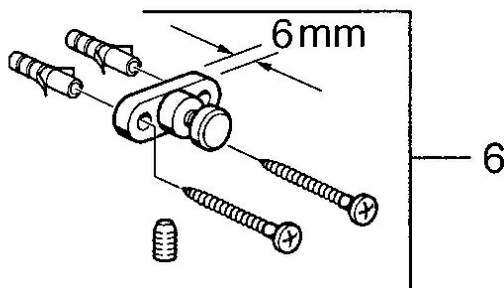

EAN: 4015474531819
static.hansa.com/0319090094

- Bagno
- Accessori
- Montaggio a parete
- Ottone lucido

Dati tecnici

Parti di ricambio

SP03190900

	Nome	Codice
2	Bicchiere Trasparente Fuori produzione	59911627
5	Set di fissaggio Fuori produzione	59911646