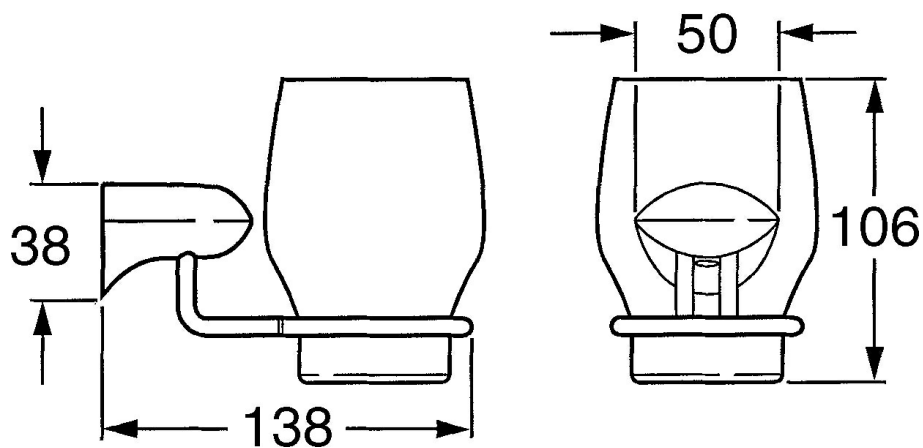

EAN: 4015474531819
static.hansa.com/0319090094

- Bagno
- Accessori
- Montaggio a parete
- Ottone lucido

Dati tecnici

Parti di ricambio

SP03190900

	Nome	Codice
2	Bicchiere Trasparente Fuori produzione	59911627
5	Set di fissaggio Fuori produzione	59911646