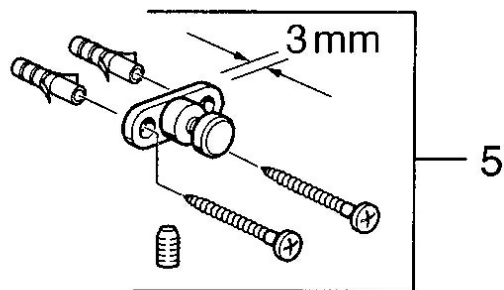

EAN: 4015474531819
static.hansa.com/0319090094

- Bagno
- Accessori
- Montaggio a parete
- Ottone lucido

Dati tecnici

Parti di ricambio

SP03190900

	Nome	Codice
2	Bicchiere Trasparente Fuori produzione	59911627
5	Set di fissaggio Fuori produzione	59911646